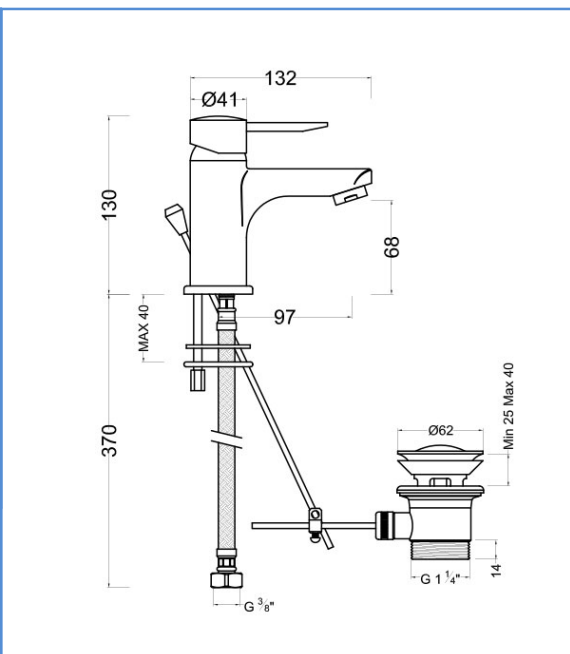

famille	SALLE DE BAINS
type	mitigeur LAVABO
série	SINTRA
code	SIN001ABS

TheWa[®]
PROFESSIONAL

thermador

couleur	chromé
bec	classique
aérateur	M24/100 (code AERT2)
fixation	étrier
flexibles	F 3/8" (code FLEXT1)
basette	oui
poids	0,7 kg
poignée	métal
vidage	ABS NF (disponible métal)

cartouche	Ø35mm (code CART35T2C3)
NF	oui
ACS	n° 12 ACCLY 433
ECAU	E1 C3 A1 U3
éco. d'eau	oui
éco. d'énergie	oui

gencod	3 52383 004761 0	box	boîte blanche
garantie	5 ans	masterbox	10 unités
		MAJ	juin 2016