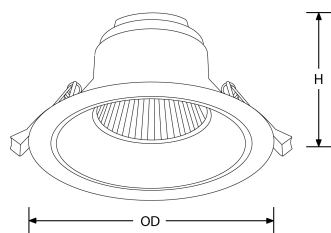

Bluetooth

fonctionne sur
contrôle

Description:

Downlight IP54 à couleur commutable 35W ReflectCS™

Downlight à couleur commutable équipé d'un SMD haute puissance. Doté d'un réflecteur en aluminium multifacettes il est conçu pour fournir un éclairage diffus de grande qualité dans un faisceau large de 60° tout en réduisant l'effet d'éblouissement. Un sélecteur positionné au dos du luminaire permet de sélectionner la couleur de lumière avant l'installation entre 3000K (3990 lumens), 4000K (3600 lumens) et 5700K (3440 lumens), ce qui le rend idéal pour diverses applications. Note : la valeur lumineuse dans le tableau SKU est indiquée à 4000K.

Schéma

Courbe polaire

Couleur

White

Caractéristiques & Avantages

- Température de couleur réglable entre 3000K, 4000K et 5700K
- COB forte puissance avec réflecteur aluminium multi-facettes
- Efficacité jusqu'à 103lm/W (à 4000K)
- Rendement lumineux de 3390lm à 3000K
- Rendement lumineux de 3600lm à 4000K
- Rendement lumineux de 3440lm à 5700K
- Angle de faisceau de 60°
- Indice de protection IP54
- Driver LED Triac gradable de porte
- Garantie 5 ans

Caractéristiques produit:

Technologie:	LED	Nombre de LEDs:	60
Type de tension d'entrée:	200~240V AC	Facteur de puissance:	0.9
Température min:	-20	Diamètre d'encastrement Min. (mm):	200
Diamètre d'encastrement Max. (mm):	210	Température max:	40°C
Réglage positionnel:	Fixe	Distribution lumineuse:	Direct
OD (mm):	235	H (mm):	100
Indice IP:	IP54	Composition:	Aluminium, Polycarbonate
SDCM:	6	Dépréciation lumineuse :	L70
Durée de vie à L70 (h) :	50000		