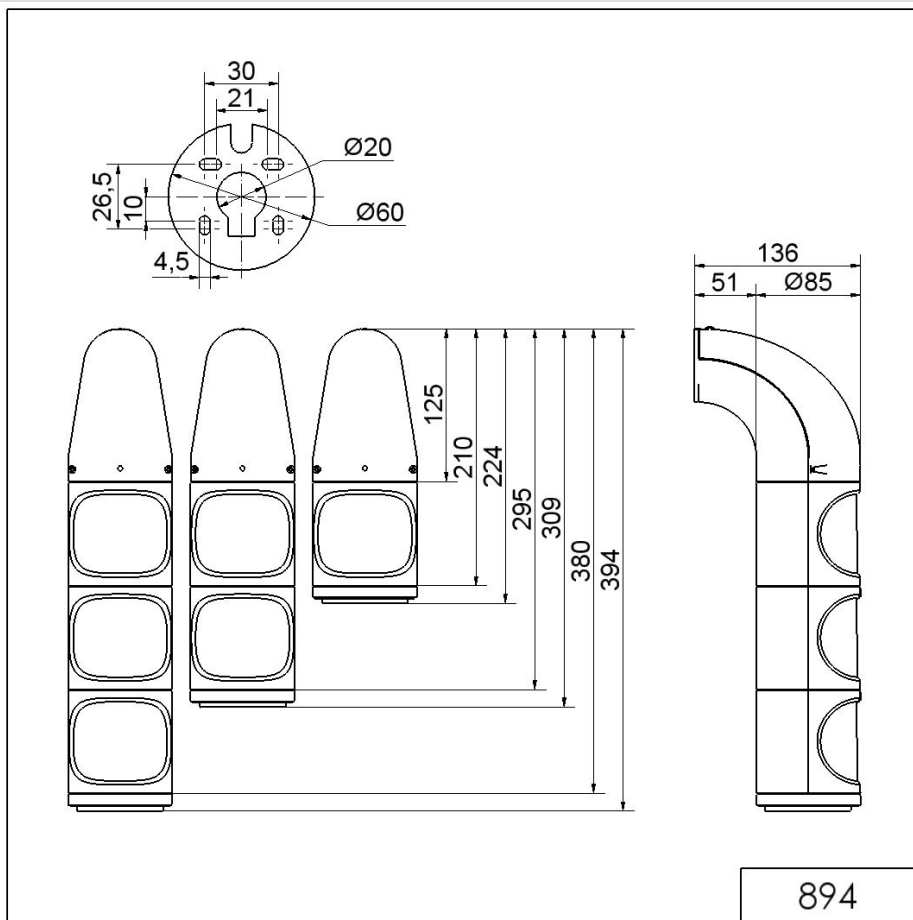

Feux de trafic / LED Light / LED Traffic Light 890

Feu permanent DELCL WM 115-230VAC GN/YE/

DESSIN

! Pour plus d'informations sur l'installation et le montage, reportez-vous au guide d'utilisation approprié sur www.werma.com. Cette copie imprimée est pour information seulement et est sujette à modification.