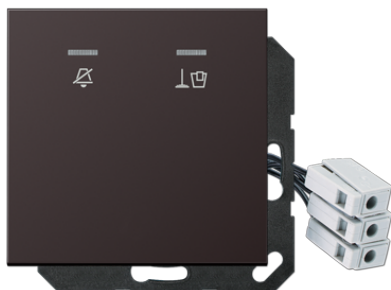

Fiche technique produit

Enjoliveur hôtel avec dispositif LED 230 V, extérieur

Numéro de référence

AL CU KO5 M 230 D

Enjoliveur hôtel avec dispositif LED 230 V, extérieur

(avec support de fixation à vis)
 avec lampe LED rouge et vert
 avec voyant crayon et symboles "Ne pas déranger" et "Faire le ménage"
 Le poste extérieur signale l'état du poste intérieur.

Finitions métalliques

Couleur:
 Canon de fusil (aluminium laqué)

Matériaux:
 aluminium laqué