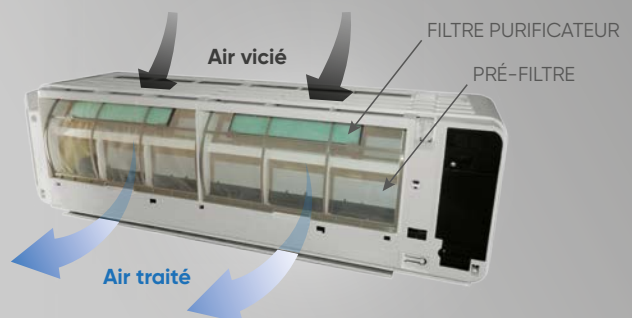

FILTRES PURIFICATEURS*

EFFICACITÉ

- 99% des virus captés sont désactivés.

MISE EN PLACE RAPIDE

- Se fixe sur le pré-filtre de l'unité intérieure.
- Adaptable sur les unités intérieures déjà posées.

*Se reporter au tableau de compatibilités dans le catalogue 2021-2022.

...Un effet matière qui
reflète la lumière.

CARACTÉRISTIQUES PRODUIT

Pour chauffer et rafraîchir une pièce / Monosplit				
Tailles	7	9	12	14
Puissance nominale (frigo/calor)	2000 / 2500	2500 / 2800	3400 / 4000	4200 / 5400
SEER	7,4	7,4	7,3	6,9
SCOP	4,1	4,1	4,4	4,1
Classe énergétique (froid/chaud)	A++ / A+	A++ / A+	A++ / A+	A++ / A+
Pression acoustique UI (dB(A)) (petite vitesse/grande vitesse)	20 / 38	20 / 40	20 / 40	20 / 43
Dimensions UI en mm (HxLxP)	295x950x230	295x950x230	295x950x230	295x950x230
Dimensions UE en mm (HxLxP)	541x663x290	541x663x290	541x663x290	542x799x290
Poids UI/UE en kg	11 / 23	11 / 23	11 / 25	11,5 / 31
Libellé UI Graphic White	 ASYG 7 KETAW.UI	ASYG 9 KETAW.UI	ASYG 12 KETAW.UI	ASYG 14 KETAW.UI
Références UI Graphic White	 873198	873199	873200	873201
Libellé UI Graphic Silver	 ASYG 7 KETAS.UI	ASYG 9 KETAS.UI	ASYG 12 KETAS.UI	ASYG 14 KETAS.UI
Références UI Graphic Silver	 873190	873191	873192	873193
Libellé UE	 AOYG 7 KET.UE	AOYG 9 KET.UE	AOYG 12 KET.UE	AOYG 14 KET.UE
Références UE	 872098	872099	872100	872101

CACHE-CLIM : L'ESTHÉTIQUE SANS COMPROMIS SUR LA PERFORMANCE

Conçu pour un habillage au design moderne des unités extérieures.

Cette structure en aluminium garantie :

- une circulation d'air optimale, le flux d'air circule grâce à une reprise d'air latérale,
- le rendement est maintenu et les pertes de charges sont maîtrisées,
- une résistance aux éléments extérieurs,
- un montage et démontage rapide en moins de 20 minutes.