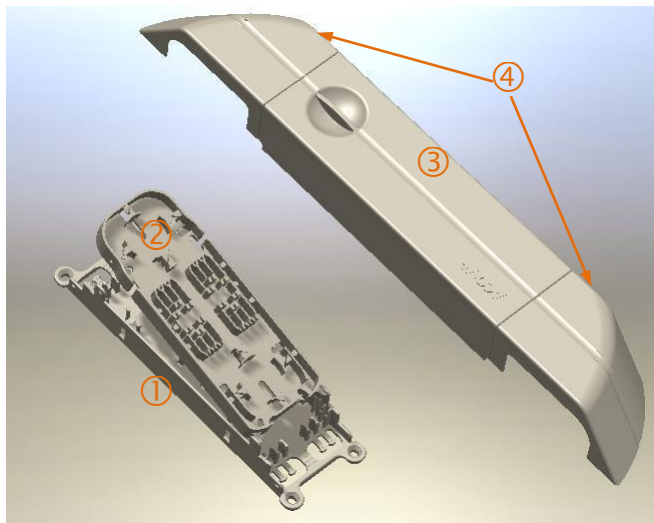

Home-PACe™ - FTTH

Be-Box 24 : Boîtier de raccordement pour câble de distribution verticale

APPLICATIONS

La **Be-Box 24** permet de réaliser le raccordement de 24 fibres du câble de distribution verticale avec 6 câbles d'abonnés de 4 Fo chacun. Ce boîtier est compatible avec le principe de l'accessibilité permanente en piquage tendu. (Technologie PACe™)

Ce produit possède des avantages notables : un système anti rotation du câble, une protection totale des fibres au point de dérivation, la compatibilité avec les épissures (fusions ou mécaniques), une séparation entre les fibres connectées et celles en attente via une cassette de protection. La Be-box 24 est également facile et rapide à monter et à installer dans des endroits encombrés ou exigus. Des caches présents aux extrémités du boîtier permettent de masquer la sortie de câbles pour une fixation le long d'une goulotte (montage en apparent).

Ce produit est conçu pour une fixation murale.

- ① Boîtier
- ② Cassette pour stocker jusqu'à 24 épissures fusions
- ③ Capot
- ④ Caches d'extrémités pour une installation le long d'une goulotte

CONTENU PRINCIPAL :

- 1 boîtier avec son cache principal
- 1 cassette de stockage d'épissures
- 1 système d'épanouissement du câble

FACULTATIF:

- 2 caches d'extrémités

Exemple 1 :
Be-box 24 installée dans une gaine technique