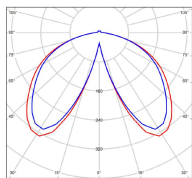

Avenue 3

catalogue 2020 p. 258

réf. 103138009

EAN. 3663660302982

Modèle 9

Données techniques

Tension nominale	230V AC
Plage de tension d'entrée	100 - 240 V AC
Driver output	-
Alimentation output	-
Classe	1
IP	44
IK	-
Diffuseur	Verre clair
Paralume	-
Source	Module LED intégré
Température de couleur réelle	3000°K warm white
Flux total sortant	3078 lm
Consommation totale	35 W
Classe énergétique	E (Source LED)
Efficacité lumineuse	88
IRC	>80
SDCM	-
Espacement conseillé	20 m
(PMR Emoy - 20 lux)	
Hauteur de placement	2,5 m
Largeur du placement	2,5 m
Optique	-
Dimmable	Non
Ta	-
Durée de vie LED	50000 h (L90/B50)
Plage de température ambiante	-10 ~50°C
UGR	-
ULR	-
Groupe de risque photobiologique	IEC/EN 62471
Distorsion harmonique THDI	-
Fixation	Tige de scellement sur demande
Détection	Non
Avec prise IP55	Non

Données logistiques

Dimensions du modèle	H.3300 L.300 P.645
Poids net	27.980 Kg
Poids brut	33.360 Kg
Dimensions colis 1	H.1040 L.560 P.350
Dimensions colis 2	H.910 L.310 P.310
Dimensions colis 3	H.1960 L.130 P.130