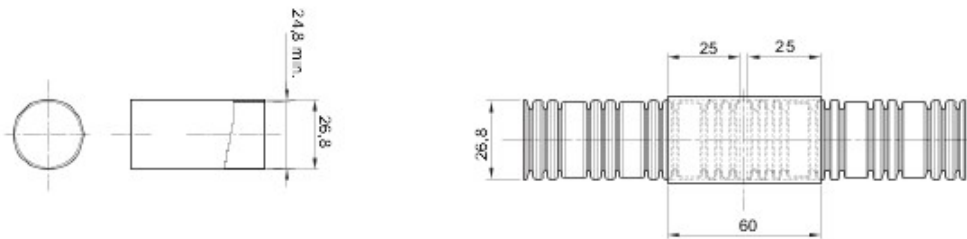

Couleur	Transparent	Matière	PVC
Conduits Ø (mm)	25	Electrocod	210

## DIMENSIONS