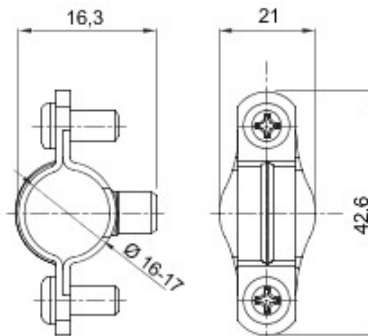

Matière	Acier zingué	Description	Collier
Pour tubes Ø externe (mm)	16-17	Type	Avec vis
Electrocod	21211		

DIMENSIONS

GEWISS S.A.S. 1, Rue du Rio Salado 91940
Les Ulis Cedex
Tel : +33 1 64 86 80 80

www.gewiss.com
www.gewiss@gewiss.fr
Dernière mise à jour 08/08/2019

Les caractéristiques, dimensions, dessins et images sont communiqués à titre purement informatif et peuvent faire l'objet de modification sans aucun préavis