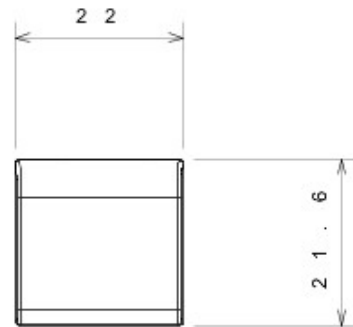

Catégorie	Touche interchangeable	Type	Interchangeables
Couleur	Noir	Description	Touches 22x22 mm
Norme	EN 60669-1	Thermopression avec bille	125 °C
Test du fil incandescent	850 °C	Symbole	Sonnette
Electrocod	0130		

### DIMENSIONS