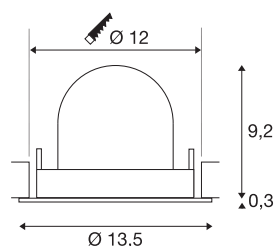

INFORMATIONS TECHNIQUES

Réf.	1005933
Nombre de sorties lumineuses différentes	1
Orientable ou inclinable	Dispositif rotatif et pivotant
Montage	Encastrement
Détails de montage	Plafond
Courant / tension secondaire	500 mA
Classe de protection	III
Puissance en watts	17.5 W
Lumen	1460 lm
Température de couleur	2700 Kelvin
Angle de rayonnement	40 °
Coloris	blanc
IRC	90
UGR ≤	22
Données LXXBXX	L80B50
Durée de vie	50000 h
Risk Group	1
Hauteur	9.5 cm
Diamètre	13.5 cm
Poids net	0.45 kg
Poids brut	0.55 kg
Forme de découpe	rond

Profondeur d'encastrement	9.5 cm
Diamètre d'encastrement	12 cm
Page du BIG WHITE	53