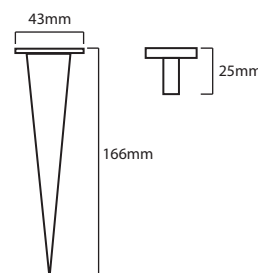

LUMOS SLIM PROJECTEUR EXTERIEUR LED PLAT 20W - 1580 LM - 3000K

Paramètres Optiques

Efficacité Lumineuse : > 90%
Index Rendu Couleur (IRC) : > 80
Lumens / watt : ≈ 79 Lm/w

Paramètres Electriques

*Classification énergétique : **A** **F**
Tension entrée : 220-240V AC
Fréquence : 50~60Hz
Puissance à l'allumage : > 95%
Température et humidité de travail :
-20 °C- +45 °C/10%-70%
Facteur de puissance : 0,9
Allumage : Immédiat
Angle : 110°
Matériaux utilisés : Aluminium + Verre
Durée de vie théorique de la LED : 25,000 Heures
ON / OFF > 50 000
Indice de protection IP : IP65
Indice de protection IK : IK06
Poids Net : 0,272 Kg

Ref. 100065

Produit : Projecteur LED Plat (28 Leds)
Finition extérieure : Noir
Lumens : 1580 Lm
Puissance absorbée : 20W
Puissance restituée : ≈180W
Température couleur : 3000K
Dimmable : Non
Dimensions (H x l x P): 118 x 117 x 22 mm
Emballage : Boite
Longueur câble : 80 cm 3G1.0 mm² HO5RN-F
EAN : 3701124427656

Dimensions

Accessoire : Piquet de fixation réf. 8000

*nouveau classement énergétique conforme à la réglementation en vigueur depuis le 01/09/2021

Les normes internationales fixent la tolérance du flux lumineux et de la charge associée à ± 10 %. La température des couleurs est soumise à une tolérance pouvant aller jusqu'à +/-150° Kelvin par rapport à la valeur nominale
Les produits présentés dans les documents, offres commerciales, catalogues ou fiches techniques sont soumis à modification sans préavis.
Les caractéristiques ne deviennent contractuelles qu'après accord écrit de la direction de MIIDEX LIGHTING.