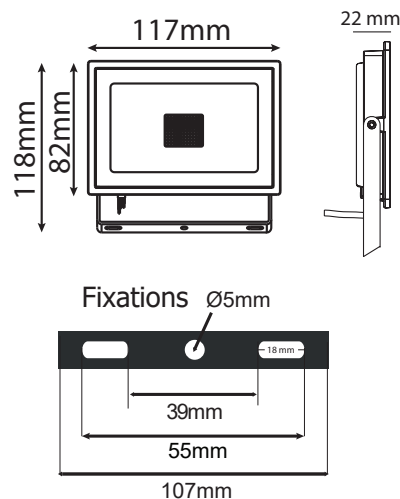

LUMOS SLIM PROJECTEUR EXTERIEUR LED PLAT 20W - 1580 LM - 3000K

Paramètres Optiques

Efficacité Lumineuse : > 90%
Index Rendu Couleur (IRC) : > 80
Lumens / watt : ≈ 79 Lm/w

Paramètres Electriques

*Classification énergétique : **A** **F**
Tension entrée : 220-240V AC
Fréquence : 50~60Hz
Puissance à l'allumage : > 95%
Température et humidité de travail :
-20 °C- +45 °C/10%-70%
Facteur de puissance : 0,9
Allumage : Immédiat
Angle : 110°
Matériaux utilisés : Aluminium + Verre
Durée de vie théorique de la LED : 25,000 Heures
ON / OFF > 50 000
Indice de protection IP : IP65
Indice de protection IK : IK06
Poids Net : 0,272 Kg

Ref. 100065

Produit : Projecteur LED Plat (28 Leds)
Finition extérieure : Noir
Lumens : 1580 Lm
Puissance absorbée : 20W
Puissance restituée : ≈180W
Température couleur : 3000K
Dimmable : Non
Dimensions (H x l x P): 118 x 117 x 22 mm
Emballage : Boite
Longueur câble : 80 cm 3G1.0 mm² HO5RN-F
EAN : 3701124427656

Dimensions

Accessoire : Piquet de fixation réf. 8000

*nouveau classement énergétique conforme à la réglementation en vigueur depuis le 01/09/2021

Les normes internationales fixent la tolérance du flux lumineux et de la charge associée à ± 10 %. La température des couleurs est soumise à une tolérance pouvant aller jusqu'à +/-150° Kelvin par rapport à la valeur nominale
Les produits présentés dans les documents, offres commerciales, catalogues ou fiches techniques sont soumis à modification sans préavis.
Les caractéristiques ne deviennent contractuelles qu'après accord écrit de la direction de MIIDEX LIGHTING.