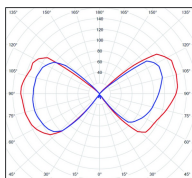

Avenue 2

catalogue 2020 p. 252

réf. 102019000

EAN. 3663660008860

Modèle 7

Données techniques

Tension nominale	230V AC
Plage de tension d'entrée	230 - 250 V AC
Driver output	-
Alimentation output	-
Classe	1
IP	44
IK	-
Diffuseur	Verre clair
Paralume	-
Source	E27
Température de couleur réelle	-
Flux total sortant	- lm
Consommation totale	- W
Classe énergétique	Classe de la lampe (non fournie)
Efficacité lumineuse	-
IRC	-
SDCM	-
Espacement conseillé (PMR Emoy - 20 lux)	- m
Hauteur de placement	- m
Largeur du placement	- m
Optique	-
Dimmable	-
Ta	-
Durée de vie LED	-
Plage de température ambiante	-10 ~50°C
UGR	-
ULR	-
Distorsion harmonique THDI	-
Fixation	Oui
Détection	Non
Avec prise IP55	Non

Données logistiques

Dimensions du modèle	H.641 L.240 P.337
Poids net	2.950 Kg
Poids brut	3.960 Kg
Dimensions colis 1	H.510 L.360 P.260

Certifications et garanties

CE	Oui
UL	Non
EAC	Oui
RoHS	Oui
ENEC	Non
Anti-corrosion	25 ans (sur Aluminium)
Technique	5 ans
Electronique	5 ans