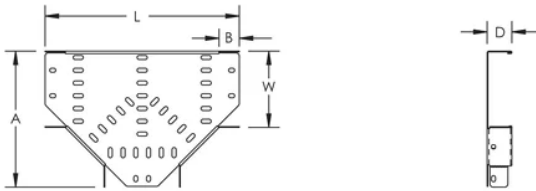

Depth: 49-mm

Longueur: 405-mm

A: 228-mm

B: 91-mm

DIAGRAMS

AVERTISSEMENT

Les produits nVent doivent être installés et utilisés conformément aux consignes figurant dans les fiches d'instructions et les documents de formation des produits nVent. Les fiches d'instructions sont disponibles à l'adresse suivante: www.nvent.com et auprès de votre représentant du service client nVent. Une mauvaise installation, une utilisation incorrecte, une application erronée ou toute autre forme de non-respect scrupuleux des instructions et avertissements de nVent peuvent entraîner un dysfonctionnement du produit, des dommages matériels, des lésions corporelles graves et le décès et/ou annuler votre garantie.

Amérique du Nord

+1.800.753.9221

Option 1 – Customer Care

Option 2 – Technical Support

Europe

Netherlands:

+31 800-0200135

France:

+33 800 901 793

Europe

Germany:

800 1890272

Other Countries:

+31 13 5835404