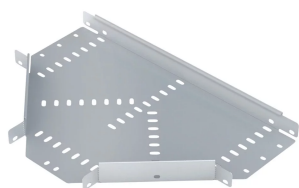

CROIX POUR CHEMIN DE CÂBLES PERFORÉ UNIKLIP, 75 MM

CATALOG NUMBER

PCT50X075ET

CERTIFICATIONS

FEATURES

Crée une intersection en T symétrique rapide et facile pour un chemin

Fournit un support optimal pour les câbles de données et basse tension haute performance

Un système d'installation innovant UNIKLIP qui s'installe jusqu'à trois fois plus vite

IEC 61537 load rating and earthing compliant

Aucune découpe ou modification sur site n'est requise; il suffit de le poser et de continuer à installer le chemin de câbles

Élimine les problèmes de sécurité liés à la découpe sur site

Coupleurs intégrés sans outil avec Uniklip

CARACTÉRISTIQUES DU PRODUIT

Article Number: 850310

Material: Acier

Finish: Prégalvanisé

Width: 75-mm