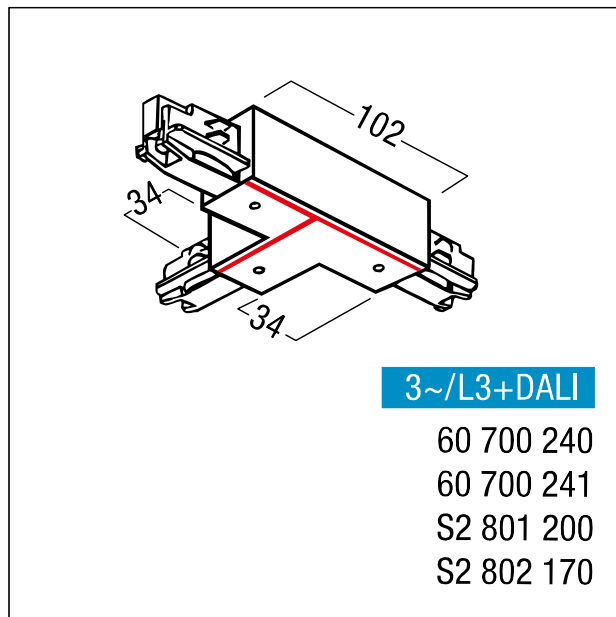

ZS_ST_S_M_T_E-A_L_L3.wmf