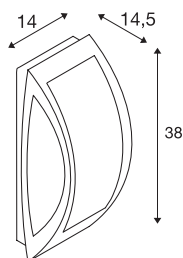

MERIDIAN

applique extérieure, anthracite, E27, 25W max, IP54

Applique et plafonnier, fabriqué en aluminium, de la gamme MERIDIAN avec surface lumineuse en polycarbonate opale. Adapté pour l'extérieur grâce à l'indice de protection IP54. Luminaire disponible en plusieurs coloris. Le raccordement électrique s'effectue directement sur la tension secteur 230V. La gamme MERIDIAN comporte également des appliques alternatives avec différents designs.

INFORMATIONS TECHNIQUES

Réf.	230445
Nombre de douilles	1
Code IP	IP 54
Montage	En saillie
Détails de montage	Plafond, Applique
Tension nominale primaire	220-240V ~50/60Hz
Classe de protection	I
Puissance en watts	25 W
Coloris	anthracite
Répartition de l'intensité lumineuse	symétrique
Sortie lumineuse	direct - indirect
Largeur	14 cm
Hauteur	38 cm
Profondeur	14.5 cm
Poids net	1.293 kg
Poids brut	1.491 kg
Page du BIG WHITE	1