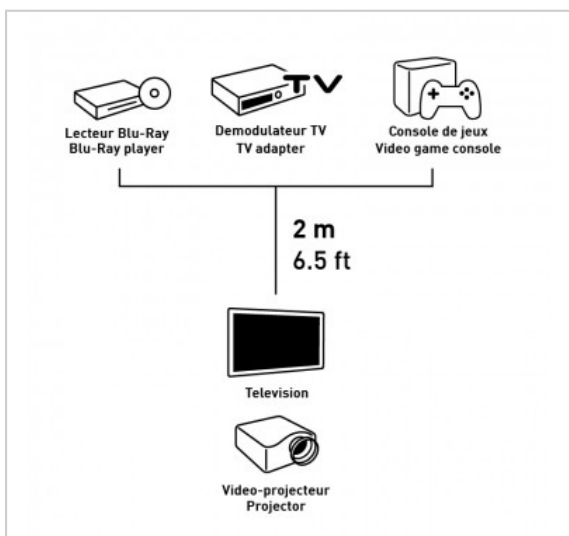

CORDON HDMI

HDMI 1.4 Chrome - HIGH SPEED WITH ETHERNET - Type A Mâle / Mâle - PRIVILEGE - 20m

Référence : 727865

FICHE TECHNIQUE

Connecteur 1	HDMI A
Connecteur 2	HDMI A
Genre 1	Mâle
Genre 2	Mâle
Type de produit	cordon
Longueur en m	20
Finition	plaqués OR
Compatibilité 3D	1