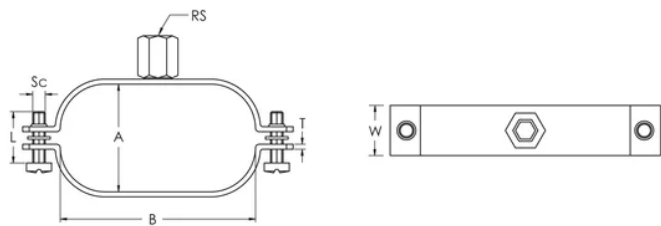

DIAGRAMS

AVERTISSEMENT

Les produits nVent doivent être installés et utilisés conformément aux consignes figurant dans les fiches d'instructions et les documents de formation des produits nVent. Les fiches d'instructions sont disponibles à l'adresse suivante: www.nvent.com et auprès de votre représentant du service client nVent. Une mauvaise installation, une utilisation incorrecte, une application erronée ou toute autre forme de non-respect scrupuleux des instructions et avertissements de nVent peuvent entraîner un dysfonctionnement du produit, des dommages matériels, des lésions corporelles graves et le décès et/ou annuler votre garantie.

Amérique du Nord

+1.800.753.9221

Option 1 – Customer Care

Option 2 – Technical Support

Europe

Netherlands:

+31 800-0200135

France:

+33 800 901 793

Europe

Germany:

800 1890272

Other Countries:

+31 13 5835404

APAC

Shanghai:

+ 86 21 2412 1618/19

Sydney:

+61 2 9751 8500

Our powerful portfolio of brands:
nVent.com **CADDY ERICO HOFFMAN RAYCHEM SCHROFF**
TRACER