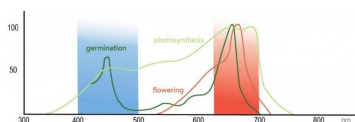

LED PAR38 PlantGrow E27 12.5W Bleu/Rouge 100V-240V

Numéro d'article 80100040699

BAI LED PAR38 PlantGrow E27 100V-240V 12.5W 30° 120x129mm Bleu (450-500nm, 38 µmol/s) et Rouge (610-700nm, 57 µmol/s) pour les plantes

Source de lumière artificielle riche en lumière rouge et bleue pour une photosynthèse efficace. La photosynthèse est un processus naturel des plantes et d'autres organismes pour convertir la lumière en énergie chimique pour les alimenter. Cela garantit une meilleure croissance des plantes dans les applications où il y a peu ou pas de lumière du jour, car cette lampe émet exactement les longueurs d'onde nécessaires pour stimuler la croissance des plantes. Ne pas utiliser dans des luminaires fermés et / ou encastrés. Utilisez uniquement à l'intérieur. Température ambiante: -20 ° C à + 40 ° C.

tension nominale [V]	100 - 240
courant nominal [mA]	310 - 310
facteur de puissance cos phi	0.9
puissance de la lampe [W]	12.5 - 12.5
type de tension	CA
flux lumineux [lm]	205 - 205
flux lumineux effectif selon IEC 62612 [lm]	205
efficacité lumineuse [lm/W]	16
intensité lumineuse [cd]	500
indice de rendu des couleurs CRI	60-69
forme de la lampe	réflecteur
Lampe à filament	Non
finition verre/couvercle	prisme
socle	E27
couleur	autre
couleur du boîtier	blanc
angle de rayonnement [°]	30 - 30
Cohérence des couleurs (McAdam-Ellipse)	autre
régulable	Non
diamètre [mm]	120
longueur [mm]	129
classe de protection (IP)	IP20
Indice d'efficacité énergétique (EEI)	0.57
Désignation de lampe	PAR38
classe d'efficacité énergétique	G
Nombre minimal d'opérations de commutation	15000
consommation d'énergie pondérée pour 1 000 heures [kWh]	13
durée de vie nominale moyenne [h]	25000
commande à distance possible	Non
avec télécommande	Non
Sécurité photobiologique selon EN 62471	autre
compatible avec Apple HomeKit	Non
compatible avec Google Assistant	Non
compatible avec Amazon Alexa	Non
compatible IFTTT	Non