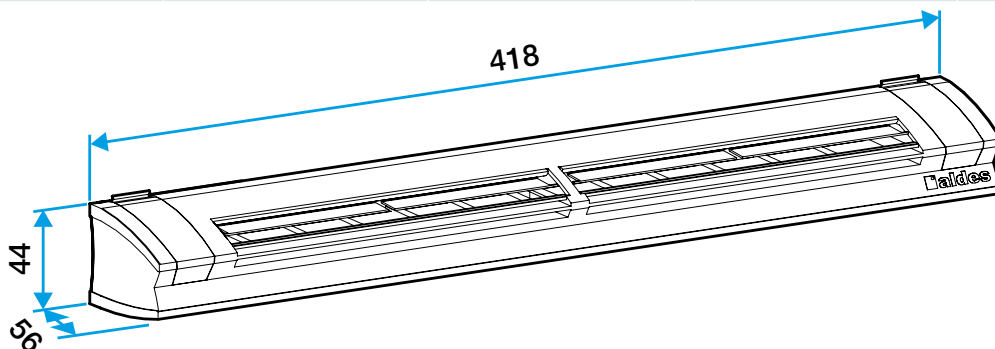

Données générales

Références	Matière de l'isolant	Couleur
11014140	-	Anthracite

Données dimensionnelles

Références	H (mm)	L (mm)	Fente (mm)	l (mm)	Section (cm ²)
11014140	44	418	2 x (172 x 12)	56	16-21-32