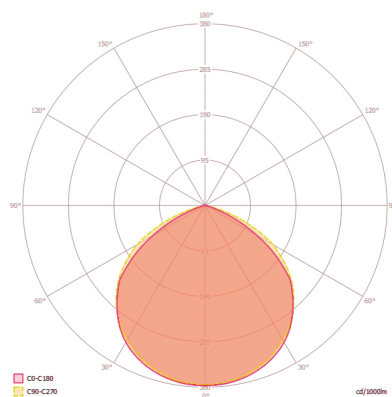

Diffusion de la lumière

Schéma électrique

Raccordement standard

Description détaillée du produit

- Le projecteur compact OFL BASIC est conçu pour un éclairage peu encombrant des voies de circulation, garages ou places ou l'éclairage de façades et panneaux publicitaires.
- Projecteur à LED avec boîtier en aluminium compact pour installation discrète, blanc.
- Puissance lumineuse 30 W et couleur de la lumière 3 000 K (blanc).
- Très bonne efficacité lumineuse d'env. 100 lm/W