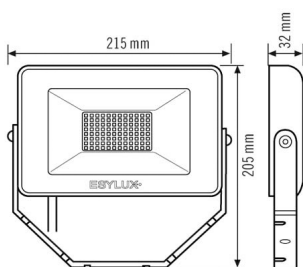

#### BOÎTIER

Dimensions	Longueur 215 mm x Largeur 205 mm x Hauteur/profondeur 32 mm
Poids	860 g
Matériau	Aluminium et plastique résistant aux UV
Indice de protection	IP65
Température ambiante admissible	-25 °C...+40 °C
Couleur	noir, similaire à RAL 9005
Essai au fil incandescent selon IEC 60695-2-10	650 °C

### Dimensions