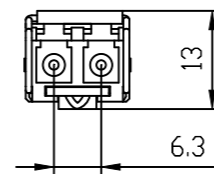

Unten / Bottom

Vorne / Front

Links / Left

Hinten / Back

Oben / Top

Alle Bemessungswerte sind in Millimeter (mm) angegeben.
All dimensions are in millimeters (mm).

SIEMENS

6GK59911AD008GA0_001

Format / Size: DIN A3

Maßstab / Scale: 1:1