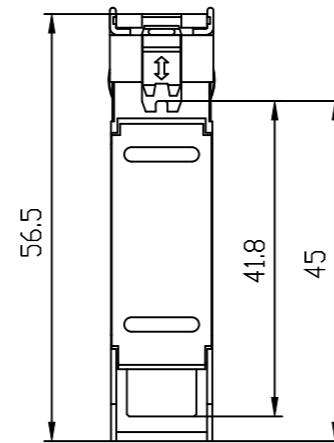

Unten / Bottom

Vorne / Front

Links / Left

Hinten / Back

Oben / Top

Alle Bemessungswerte sind in Millimeter (mm) angegeben.
All dimensions are in millimeters (mm).

SIEMENS

6GK59911AD008GA0_001

Format / Size: DIN A3

Maßstab / Scale: 1:1