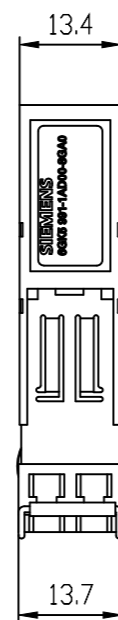

Unten / Bottom

Vorne / Front

Links / Left

Hinten / Back

Oben / Top

Alle Bemessungswerte sind in Millimeter (mm) angegeben.
All dimensions are in millimeters (mm).

SIEMENS

6GK59911AD008GA0_001

Format / Size: DIN A3

Maßstab / Scale: 1:1