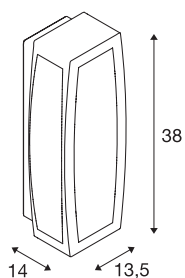

MERIDIAN BOX

applique extérieure, diffuseur opalescent, gris argent, E27, 25W max, IP54

Applique et plafonnier en saillie, fabriqué en aluminium, de la gamme MERIDIAN avec surface lumineuse en polycarbonate opale. Conçu pour l'extérieur grâce à l'indice de protection IP54. Luminaire disponible en plusieurs coloris. Le raccordement électrique s'effectue directement sur la tension secteur 230V. La gamme MERIDIAN comporte également des appliques alternatives avec différents designs.

INFORMATIONS TECHNIQUES

Réf.	230044
Nombre de douilles	1
Code IP	IP 54
Montage	En saillie
Détails de montage	Plafond, Applique
Tension nominale primaire	220-240V ~50/60Hz
Classe de protection	I
Puissance en watts	25 W
Coloris	gris
Répartition de l'intensité lumineuse	symétrique
Sortie lumineuse	direct - indirect
Largeur	13.5 cm
Hauteur	38 cm
Profondeur	14 cm
Poids net	1.704 kg
Poids brut	1.928 kg
Page du BIG WHITE	1