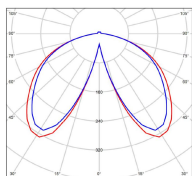

## Données techniques

Tension nominale	230V AC
Plage de tension d'entrée	100 - 240 V AC
Driver output	-
Alimentation output	-
Classe	1
IP	44
IK	-
Diffuseur	Verre clair
Paralume	-
Source	Module LED intégré
Température de couleur réelle	3000°K warm white
Flux total sortant	3078 lm
Consommation totale	35 W
Puissance en veille	-
Classe énergétique	E (Source LED)
Efficacité lumineuse	88
IRC	>80
SDCM	-
Espacement conseillé (PMR Emoy - 20 lux)	20 m
Hauteur de placement	2,5 m
Largeur du placement	2,5 m
Optique	-
Dimmable	Non
Ta	-
Durée de vie LED	-
Plage de température ambiante	-10 ~50°C
UGR	-
ULR	-
Groupe de risque photobiologique	-
Distorsion harmonique THDI	-
Fixation	Tige de scellement sur demande
Détection	Non
Avec prise IP55	Non