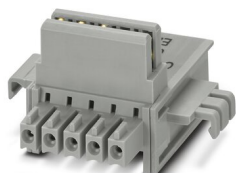

# ELR-TBUS-22,5-P - Connecteur-bus sur profilé

2203861

<https://www.phoenixcontact.com/fr/produits/2203861>

Veillez tenir compte du fait que les données affichées dans ce document PDF proviennent de notre catalogue en ligne. Vous trouverez les données complètes dans la documentation utilisateur. Nos conditions générales d'utilisation des téléchargements sont applicables.

Connecteur sur profilé spécial uniquement pour ELR H...-P et EM-...-P.

# ELR-TBUS-22,5-P - Connecteur-bus sur profilé

2203861

<https://www.phoenixcontact.com/fr/produits/2203861>