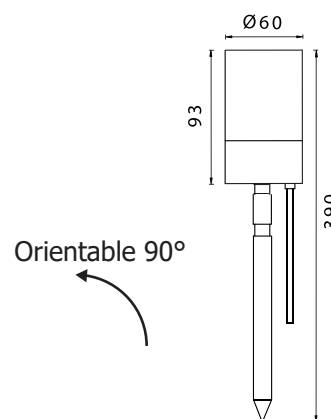

Dimensions

Il est impératif de faire fonctionner les luminaires ouverts durant 45 minutes afin d'évacuer l'humidité ambiante et éviter la condensation à l'intérieur du produit. Pour faciliter l'installation, le câblage peut être effectué à l'aide des connecteurs 7210 / 7211 / 7213 ou boîte de jonction IP68 7230 / 7231.

*Les produits présentés dans les documents, offres commerciales, catalogues ou fiches techniques sont soumis à modification sans préavis.
Les caractéristiques ne deviennent contractuelles qu'après accord écrit de la direction de MIIDEX LIGHTING.*