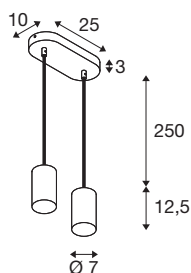

## ASTO TUBE

suspension, GU10, longueur de suspension 250 cm, max. 2x 10 W, noir

La suspension en aluminium ASTO TUBE confère un éclairage personnalisé aux espaces de vie, boutiques, restaurants et hôtels. Elle est disponible au choix à une, deux, trois ou quatre ampoules et avec des réflecteurs dorés, cuivrés ou chromés. Le tout à un excellent rapport qualité-prix. L'ampoule LED GU10 offre un éclairage de qualité sans éblouir. Cette suspension en aluminium peut être installée sur une tension de secteur 230V facilement et rapidement.

## INFORMATIONS TECHNIQUES

Réf.	1006433
Douille	GU10
Source	LED GU10 51mm
Nombre de douilles	2
Lampes incluses	Non
Code IP	IP 20
Montage	En saillie
Détails de montage	Plafond
Tension nominale primaire	220-240V ~50/60Hz
Classe de protection	I
Puissance en watts	10 W
Température ambiante	25 °C
Coloris	noir
Hauteur	12.5 cm
Diamètre	7 cm
Longueur du câble de suspension	250 cm
Poids net	0.978 kg
Poids brut	1.046 kg