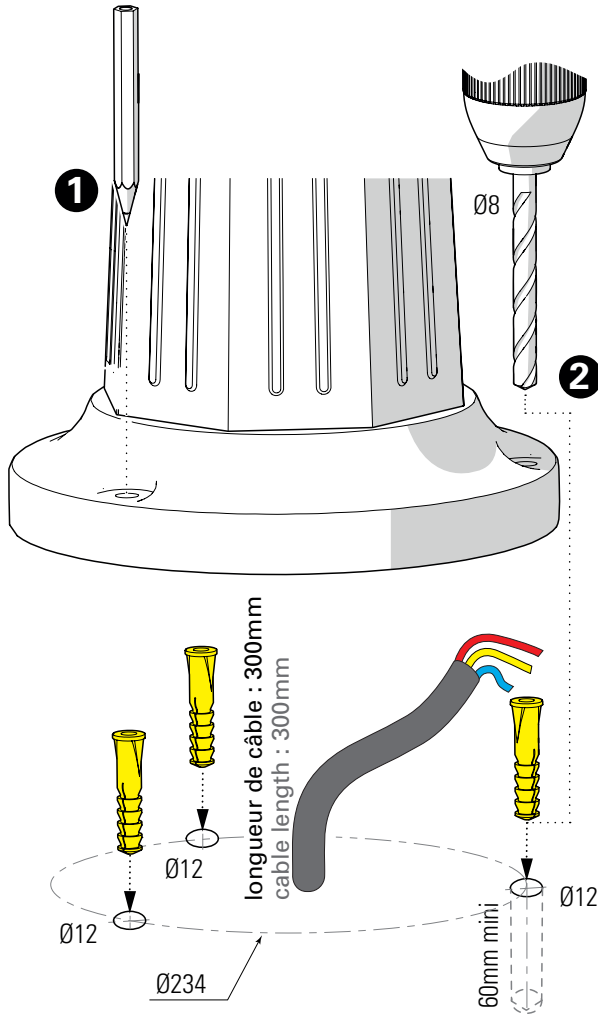

1 Traçage et perçage des trous de fixation Trace and drill the mounting holes

2 Montage du groupement sur le mât Mount the head assembly on the mast

3 Raccordement électrique Connect electrical wires

4 Fixation du luminaire
Fix the luminaire

5 Réglage hauteur du mât
Set up the mast height

6 Montage de la lampe & du chapiteau
Install the light-bulb & assemble the dome