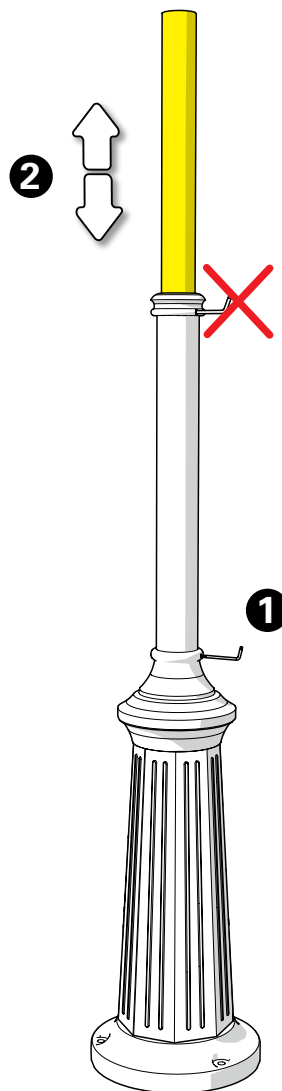

1 Traçage et perçage des trous de fixation Trace and drill the mounting holes

2 Montage du groupement sur le mât Mount the head assembly on the mast

3 Raccordement électrique Connect electrical wires

4 Fixation du luminaire
Fix the luminaire

5 Réglage hauteur du mât
Set up the mast height

6 Montage de la lampe & du chapiteau
Install the light-bulb & assemble the dome