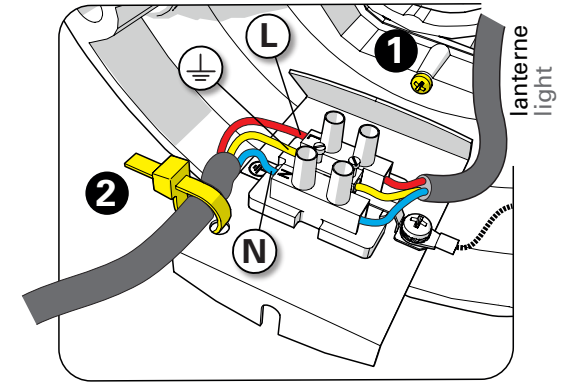

1 Traçage et perçage des trous de fixation Trace and drill the mounting holes

2 Montage du groupement sur le mât Mount the head assembly on the mast

3 Raccordement électrique Connect electrical wires

4 Fixation du luminaire
Fix the luminaire

5 Réglage hauteur du mât
Set up the mast height

6 Montage de la lampe & du chapiteau
Install the light-bulb & assemble the dome