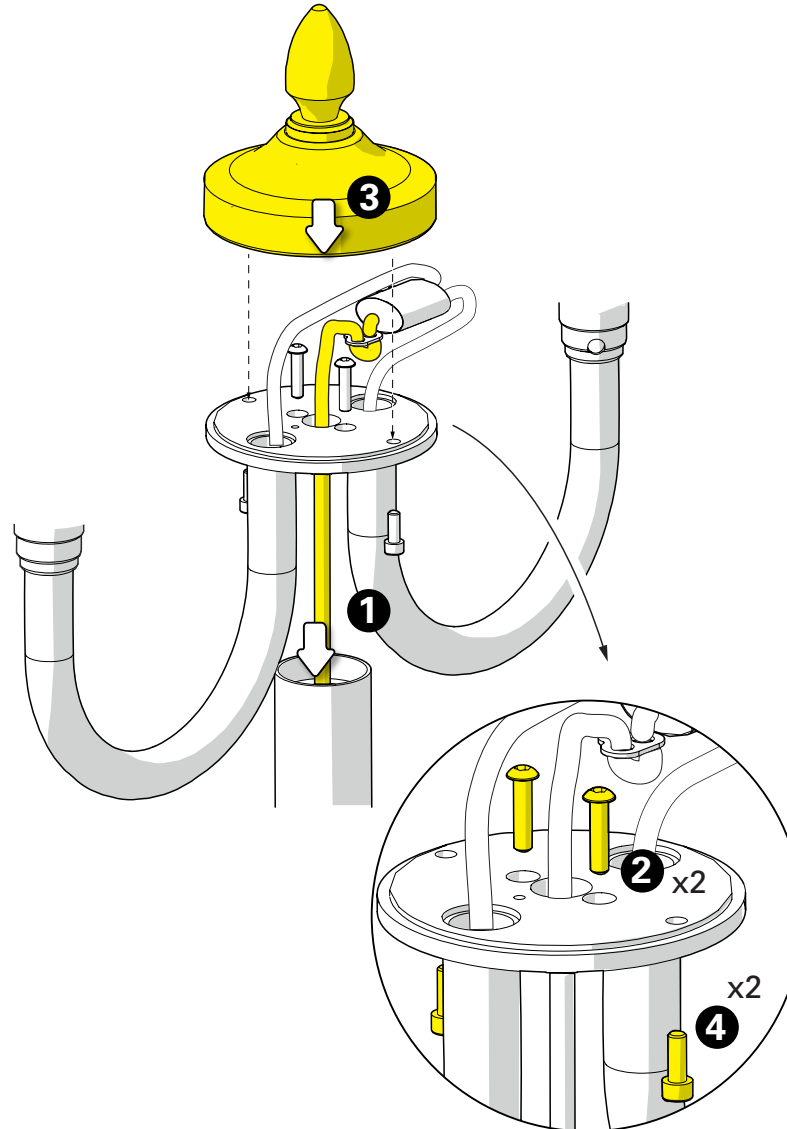

1 Traçage et perçage des trous de fixation Trace and drill the mounting holes

2 Montage du groupement sur le mât Mount the head assembly on the mast

3 Raccordement électrique Connect electrical wires

4 Fixation du luminaire
Fix the luminaire

5 Réglage hauteur du mât
Set up the mast height

6 Montage de la lampe & du chapiteau
Install the light-bulb & assemble the dome