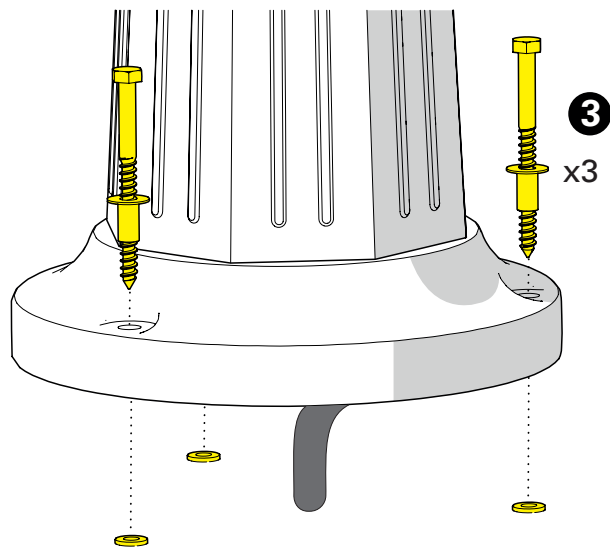

1 Traçage et perçage des trous de fixation Trace and drill the mounting holes

2 Montage du groupement sur le mât Mount the head assembly on the mast

3 Raccordement électrique Connect electrical wires

4 Fixation du luminaire
Fix the luminaire

5 Réglage hauteur du mât
Set up the mast height

6 Montage de la lampe & du chapiteau
Install the light-bulb & assemble the dome