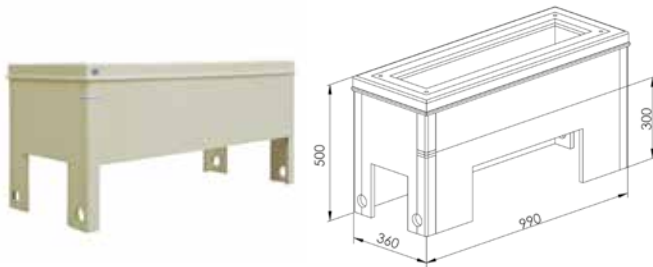

SOCLE POUR ARMOIRE CARAÏBES RÉFÉRENCES 48306 48307 48836 48837

Code article 74645

Fonction :

- Branchement, comptage et commande de plusieurs réseaux de signalisation

Descriptif technique :

Caractéristiques spécifiques du socle à poser en tranchée :

- **Dimensions extérieures** : H 500 L 990 P 360 mm.
- Passages de câbles sur le dessus et les 4 faces.
- Ceinture haute avec 4 Ø 13 pour fixation de l'armoire.
- Visserie de fixation armoire sur socle fournie.
- **Coloris** : ivoire.

Domaine(s) d'utilisation :

- Exploitation d'un réseau de signalisation basse tension jusqu'à 440 V

Norme(s) de référence :

- NF C 15-100
- NF C 17-200

Données techniques :

Libellé	Valeur	Normes
T° utilisation	-25°C à + 40°C	
Matière	Thermoplastique teinté masse	HN 60-E-02 HN 60-S-02
Dimensions (mm)	500 x 990 x 360 mm	
Poids (kg)	-	
Type d'enveloppe	socle complet	