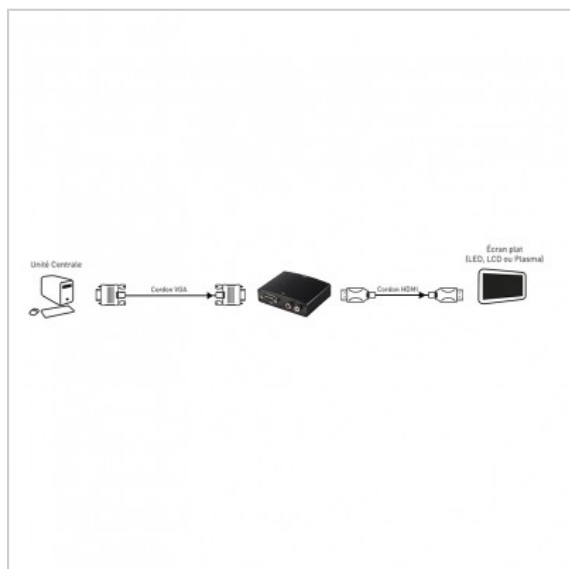

CONVERTISSEUR AUDIO-VIDEO

VGA (HD 15) OU YUV en HDMI

Référence : 727952

FICHE TECHNIQUE

Normes	CE
Compatibilité 3D	0

EN SAVOIR PLUS

- Entrée : 1 VGA (HD 15) + 2 RCA stéréo ▪ Sortie : 1 HDMI ▪ Dimensions : 88 x 70 x 20 mm ▪ Alimentation fournie