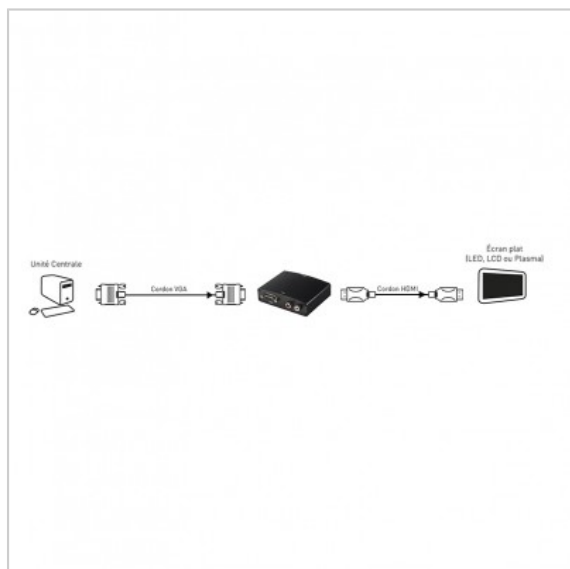

CONVERTISSEUR AUDIO-VIDEO

VGA (HD 15) OU YUV en HDMI

Référence : 727952

FICHE TECHNIQUE

Normes	CE
Compatibilité 3D	0

EN SAVOIR PLUS

- Entrée : 1 VGA (HD 15) + 2 RCA stéréo ▪ Sortie : 1 HDMI ▪ Dimensions : 88 x 70 x 20 mm ▪ Alimentation fournie