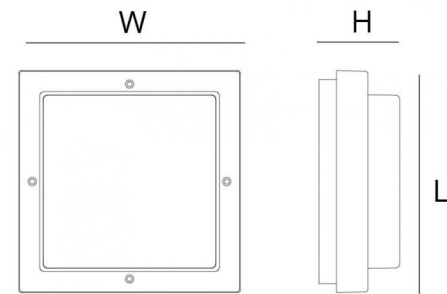

Codes-articles: **611188**
 EAN: 7021986111880
 SG code: 5046611188

Source lumineuse

Version: Twilight
 Type de source lumineuse: LED
 Wattage: 10W
 System wattage: 10.0W
 Luminous flux: 580lm
 Efficacité: 58 lm/W
 Tension: 230V
 Température des couleurs: 3000K
 Rendu des couleurs (CRI): Ra>80
 Facteur MacAdams: SDCM: 3
 Durée de vie: L70/B50>50,000
 Light distribution: Directe
 Optique: Plastic Opal
 Faisceau: 120°

Matériaux et finition

Embase: Aluminium
 Couleur: Blanc (RAL 9003)
 Optique: Polycarbonate stabilisé aux UV

Montage/Connexion

Montage: Surface, Indoor / Outdoor
 Embayage: Bornier sans vis

Dimensions (mm)

Longueur (L): 240
 Largeur (W): 240
 Hauteur (H): 80
 Poids (brutto/netto): 1.9

Emballage

Dimensions de l'emballage: 240 x 240 x 80

7 0 2 1 9 8 6 1 1 1 8 8 0