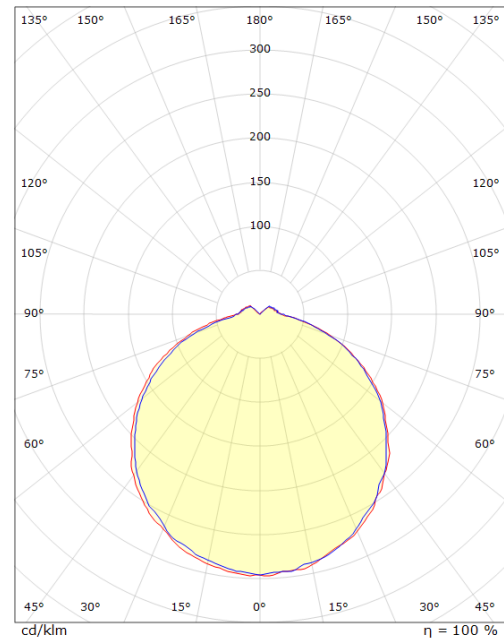

Codes-articles: **611188**
 EAN: 7021986111880
 SG code: 5046611188

Source lumineuse

Version: Twilight
 Type de source lumineuse: LED
 Wattage: 10W
 System wattage: 10.0W
 Luminous flux: 580lm
 Efficacité: 58 lm/W
 Tension: 230V
 Température des couleurs: 3000K
 Rendu des couleurs (CRI): Ra>80
 Facteur MacAdams: SDCM: 3
 Durée de vie: L70/B50>50,000
 Light distribution: Directe
 Optique: Plastic Opal
 Faisceau: 120°

Longueur (L): 240
 Largeur (W): 240
 Hauteur (H): 80
 Poids (brutto/netto): 1.9

Emballage

Dimensions de l'emballage: 240 x 240 x 80

7 0 2 1 9 8 6 1 1 1 8 8 0