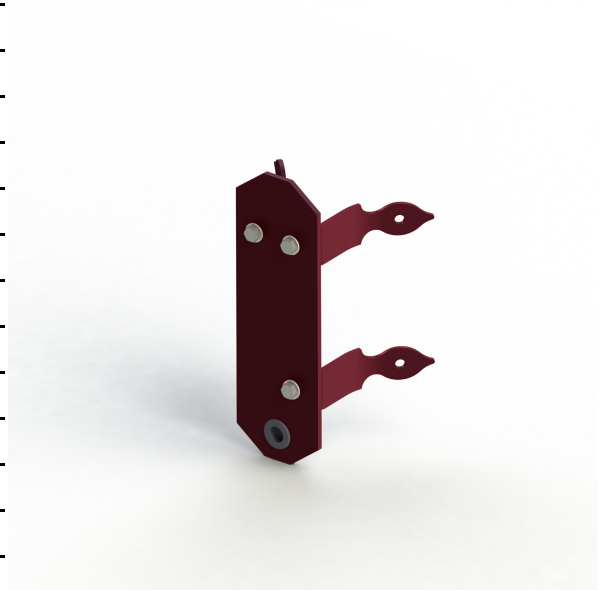

Accessoire

catalogue 2020 p. 302

réf. 147004066

EAN. 3663660208185

Modèle

Données techniques

Tension nominale	Produit non électrifié
Plage de tension d'entrée	-
Classe	-
IP	Pas d'IP
IK	-
Diffuseur	-
Paralume	-
Source	Pas de source
Flux total sortant	- lm
Classe énergétique	-
SDCM	-
UGR	-
ULR	-
Groupe de risque photobiologique	-
Fixation	Oui
Détection	Non
Avec prise IP55	Non

[Notice d'installation à télécharger](#)

Accessoire

catalogue 2020 p. 302

réf. 147004066

EAN. 3663660208185

Modèle

Matières et finitions

Matières	aluminium
Couleur	Rouge vin - 066 - RAL 3005