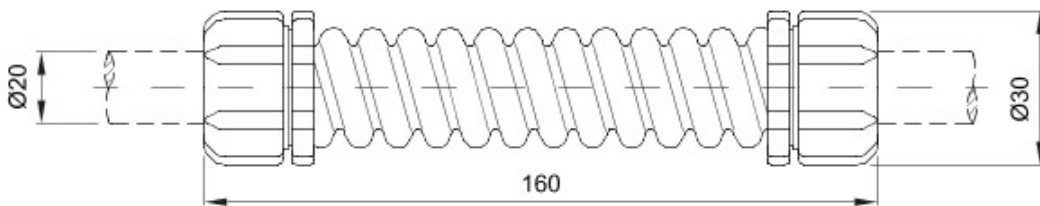

Accessoires de cheminement pour conduit rigide avec degré de protection IP40 et IP67.

Couleur	Gris RAL 7035	Indice de protection	IP44
Longueur (mm)	160	Ø externe (mm)	30
Ø interne (mm)	17	Pour tubes Ø externe (mm)	20
Electrocod	21221		

### DIMENSIONS