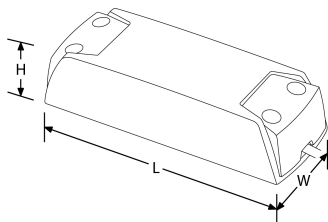

Code

EN-PLDD06B

Type produit

Gradable

Schéma

Courbe polaire

Couleur

Feature & Benefits

- Works with 6W Slim-Fit™
- 3 Years Warranty

Product Specs:

Tension	200~240V AC	Tension de sortie	15~20VDC
Puissance nominale	~6W/VA	Gradation	Oui
Dimensions L x W x H (mm)	125X40X30mm	Protection IP	IP20