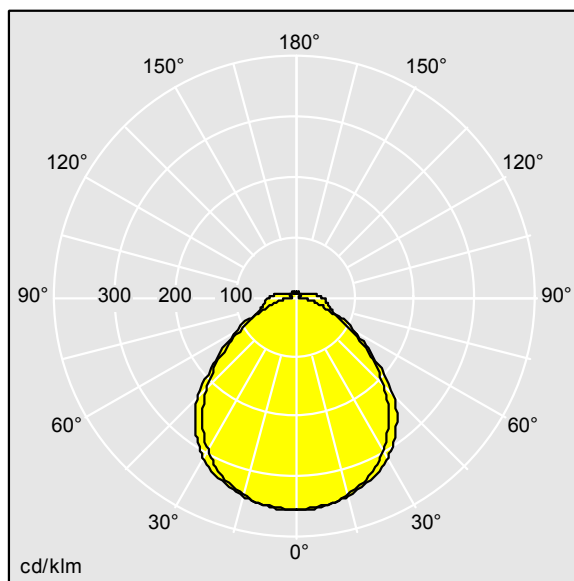

IQ Wave SP

THORN

96628947 IQ SURF L LED4900-840 HFIX

LED	42W IQSU_4900_4K	IP40	IK05						650°C	T _a -20 +25	
-----	------------------	------	------	--	--	--	--	--	-------	---------------------------	--

IQ Wave SP

Dimensions : 1440 x 210 x 70 mm
Puissance du luminaire: 42 W
Flux lumineux du luminaire: 4900 lm
Efficacité lumineuse du luminaire: 117 lm/W
Poids : 5 kg

TLG_IQSU_F_SUP_PDB.jpg

TLG_IQSU_M_SUR.wmf

TLG_SP_0043161.idt

Position de la lampe: STD - Standard
Source lumineuse: LED
Flux lumineux du luminaire*: 4900 lm
Efficacité lumineuse du luminaire*: 117 lm/W
Indice min. de rendu des couleurs: 80
Convertisseur: 1 x 28000657 LCA 75W 100-400mA
one4all Ip PRE
Température de couleur*: 4000 Kelvin
Rend.: 1,00 Rend. Sup.: 0,08 Rend. Inf.: 0,92