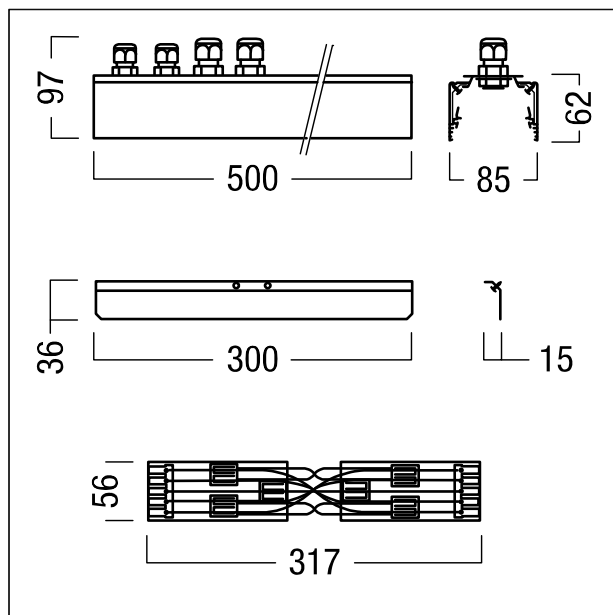

ZS_TRS_M_Mitteleinspeisung.wmf