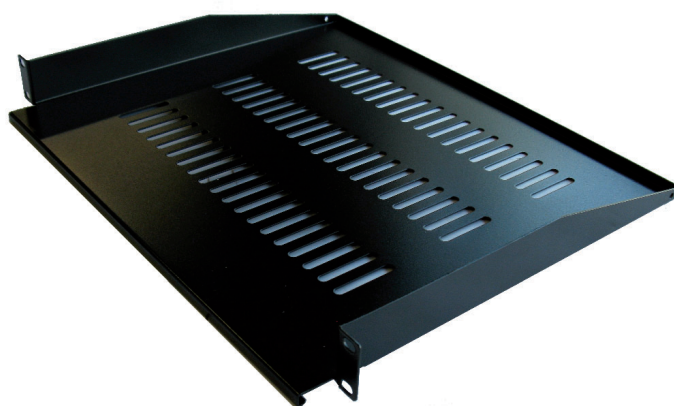

## ETAGÈRE FIXE 1U 19 POUCES PROF.350

Photos non contractuelles

### DESCRIPTION

Etagère fixe 1U 19 pouces pour baie ou coffret.

Profondeur 350, fixation avant

- Charge maximum supportée : 20 kg
- Fixations non fournies

### Principales caractéristiques

Dimensions hors-tout	483x380x44,4mm
Matière	Acier laminé à froid 1.2mm
Couleur	Noir RAL 9004
Poids	2 Kg

### CONDITIONNEMENT

Ce produit est conditionné en carton unitaire.

GAMME 19 POUCES