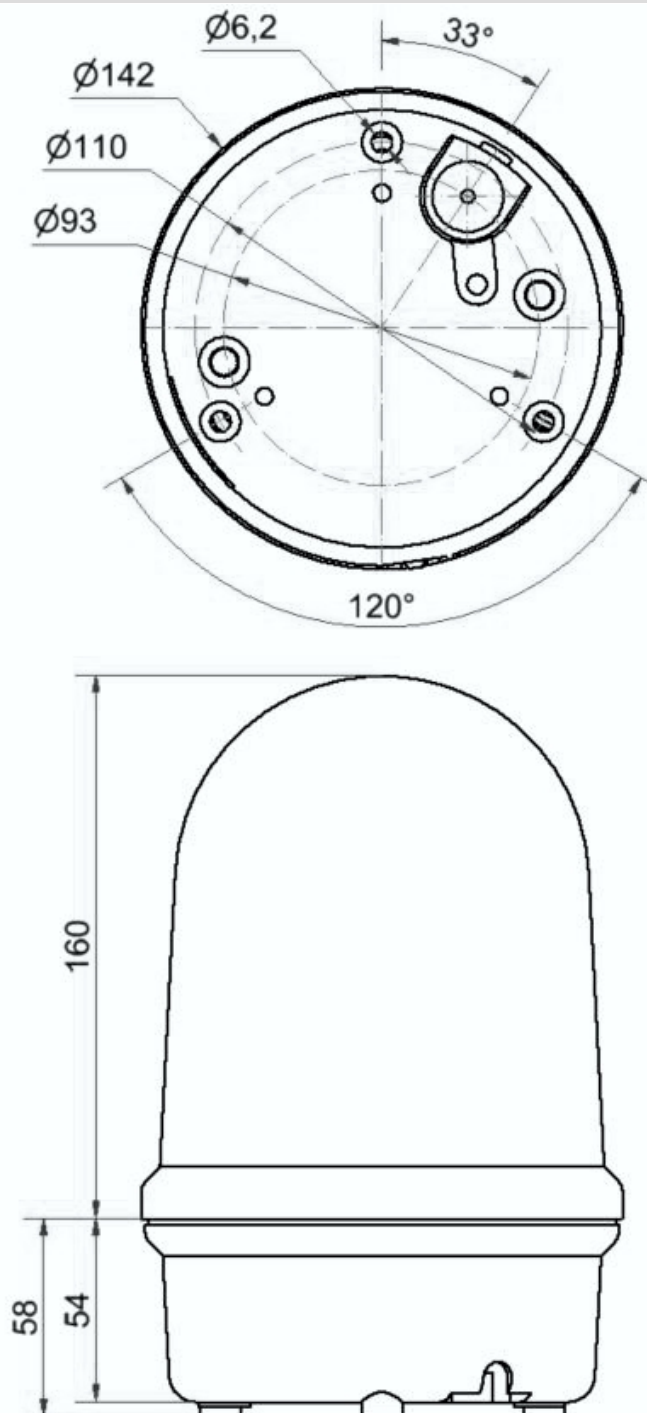

Maxi Feux sur fond plat / Feu à éclats double DEL 280

Feu à éclats double DEL

DESSIN

! Pour plus d'informations sur l'installation et le montage, reportez-vous au guide d'utilisation approprié sur www.werma.com. Cette copie imprimée est pour information seulement et est sujette à modification.