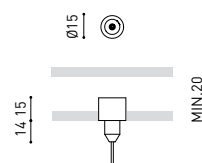

PRODUCT	
Model	Unipolar Trimless
Reference	A023-00-04- W N
Colour	W <input type="checkbox"/> RAL 9016 N <input type="checkbox"/> RAL 9005
Category	Accessories
	2 Pcs. needed
	 REMOTE  INCL  Ø20

DIMENSIONAL DRAWING

Grâce aux Wire Trimless Accessory, les éléments adjacents au plafond du produit standard (rosette, fixation, boîtiers de driver...) sont dissimulés au moyen d'un montage encastré.

Wire Trimless Accessory réduit le poids visuel de l'installation et crée une esthétique extrêmement minimaliste. Les câbles émanent des éléments au plafond comme s'ils faisaient partie de la propre structure. Ce détail favorise une disposition beaucoup plus épurée et essentielle, notamment dans les compositions de plusieurs luminaires.