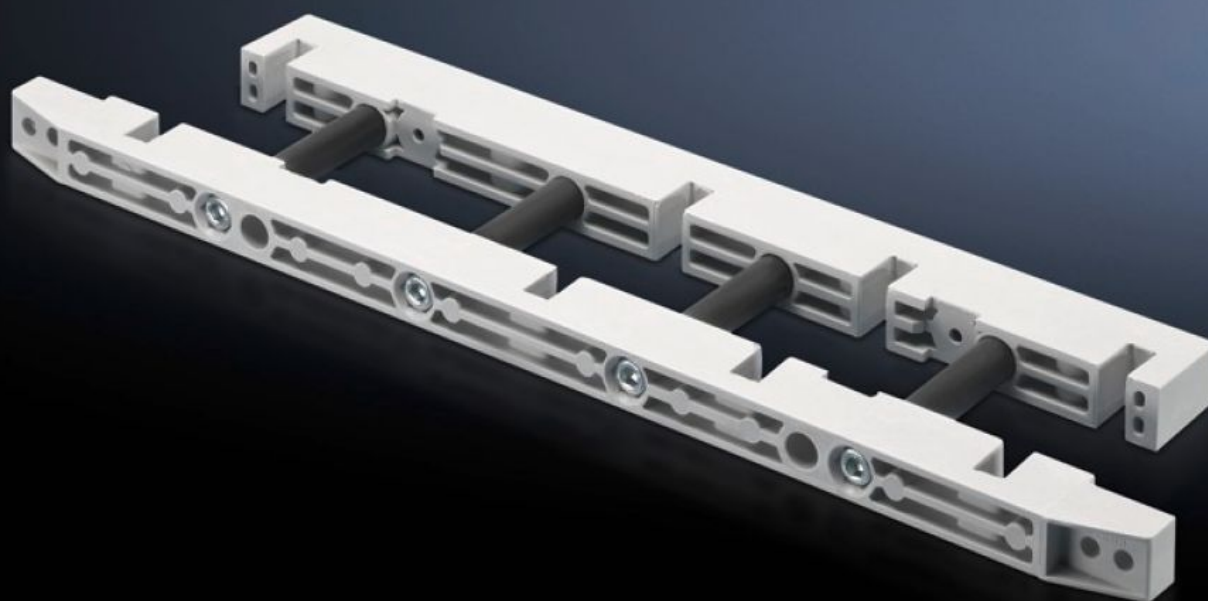

Rittal – The System.

Faster – better – everywhere.

SV 9674.418

Supports de jeux de barres

État: 28/10/2022 (La source: rittal.com/fr-fr)

ENCLOSURES

POWER DISTRIBUTION

CLIMATE CONTROL

IT INFRASTRUCTURE

SOFTWARE & SERVICES

FRIEDHELM LOH GROUP