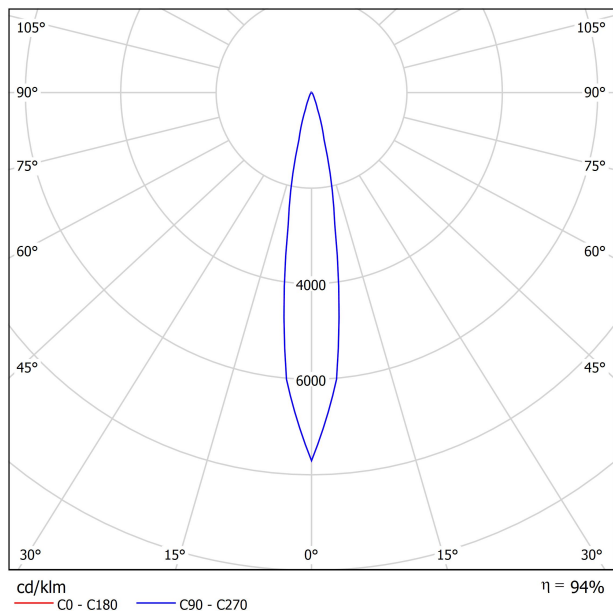

DIAGRAMME POLAIRE