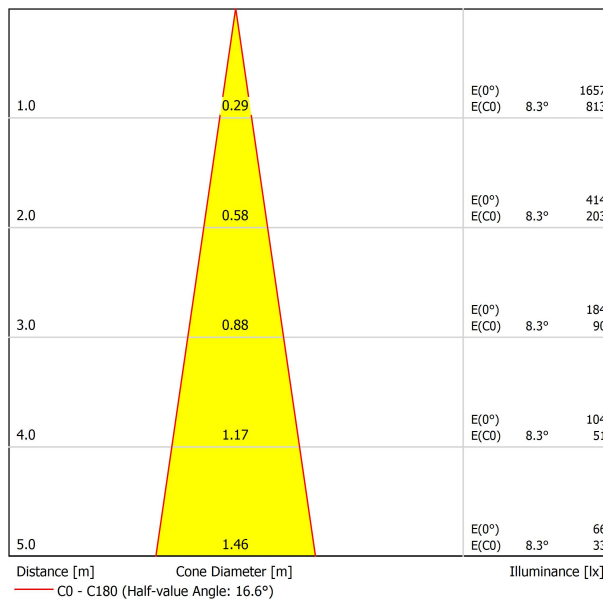

## LUMINAIRE | DONNÉS PHOTOMÉTRIQUES

94%

17°

DIAGRAMME POLAIRE

DIAGRAMME CONIQUE

Fuente de luz (LED) reemplazable por un profesional autorizado

Replaceable (LED only) light source by an authorized professional.

Source lumineuse (LED) remplaçable par un professionnel agréé