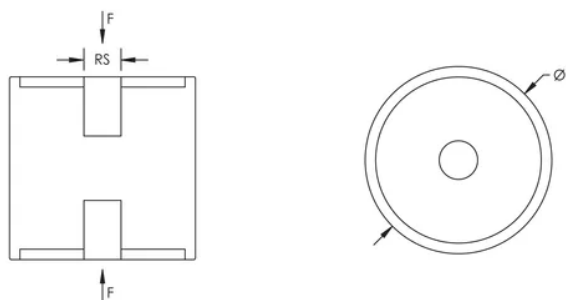

ISOLATEUR DE COMPRESSION-SBFK FEMELLE-FEMELLE, 40 MM DIAMÈTRE, M8 TIGE

CATALOG NUMBER

SBFKM8

CARACTÉRISTIQUES DU PRODUIT

Article Number: 588620

Material: Acier

Finish: Électrozingué

Diameter: 40-mm

Rod Size: M8

Static Load: 600 N

DIAGRAMS