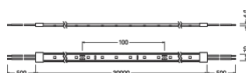

¹⁾ Valeur mesurée sur le premier mètre du produit

Données techniques légères

Angle de rayonnement	110 °
----------------------	-------

LED MODULE INFORMATION

Nombre de LED par mètre	60
Nombre de LED par composant	6

DIMENSIONS ET POIDS

Longueur	30000,00 mm
Longueur – composant seul	100 mm
Longueur de câble	500.000
Largeur	10,00 mm
Largeur (y compris les luminaires ronds)	10.00 mm
Hauteur	4,00 mm
Hauteur (luminaires cycliques inclus)	4.00 mm
Précâblé	Oui
Section du conducteur	0,5 mm ²
LED pitch	16,67 mm
Short pitch	Non
Poids du produit	2200,00 g