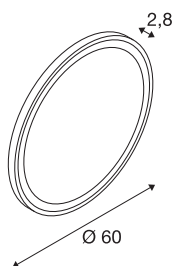

TRUKKO

applique intérieure, miroir, rond, alu, LED, 25W, IP44

Les LED haut de gamme intégrées dans l'applique murale ronde TRUKKO WL génèrent dans votre salle de bain une lumière très fonctionnelle et variable, de 3 000 K, 4 000 K ou 6 500 K au choix. Pour vous assurer plus de confort, sa technologie antibuée empêche la buée de se former sur le miroir. Grâce à sa durée de vie attendue de 50 000 heures, cette applique murale est durable et nécessite peu de maintenance.

INFORMATIONS TECHNIQUES

Réf.	1004731
Code IP	IP 44
Montage	En saillie
Détails de montage	Applique
Variable	Oui
Technologie de variation de l'éclairage	Interrupteur variable
Tension nominale primaire	220-240V ~50/60Hz
Courant / tension secondaire	24 V
Classe de protection	II
Puissance en watts	25 W
Température ambiante minimale	-15 °C
Température ambiante maximale	40 °C
Hauteur du courant d'appel	55 A
Effet stroboscopique (SVM)	0
Lumen	1270 / 1260 / 1260 lm
Température de couleur	3000/4000/6500 Kelvin
Coloris	argent
IRC	90
Durée de vie	30000 h
Sortie lumineuse	diffus
Risk Group	0
Profondeur	2.8 cm

Source Lumineuse

916520	
--------	---

Diamètre	60 cm
Poids net	3.956 kg
Poids brut	5.555 kg
Page du BIG WHITE	233