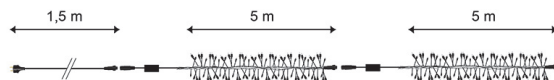

BOA COMÈTE

54371-2-W9-Z

 **FESTILIGHT**
LIGHT UP YOUR LIFE !

54371-2-W9-Z

La guirlande BOA mesure 2x5,00m de longueur pour 9,5cm de diamètre et elle possède un capuchon de 8mm de diamètre. Elle est illuminée par 600 LED blanc chaud pétillant et est munie d'un câble blanc. La guirlande 230V est conçue aussi bien pour l'intérieur que pour l'extérieur. Elle est raccordable 10 fois avec notre collection InfiniLight Pro.

CARACTÉRISTIQUES TECHNIQUES

Dimensions (L x l x h) : **1000,00 x 0,00 x 0,00**
Poids : **3,480**
Nombre d'ampoules : **600**
Couleur led : **BLANCCHAUD**
Animation : **2**

Tension (V) : **230,0**
Puissance (W) : **36,8**
Usage : **EXTERIEUR**
Indice de protection (IP) : **66**
Classe électrique : **2**

EMBALLAGE

Gencod : **3700185656142**
Dimensions (L x l x h) : **28,00 x 22,00 x 19,00**
Poids : **3,480**
Type emballage : **CARTON_KRAFT**

CARTON PCB

Quantité : **5**
Poids : **17,400**
Dimensions (L x l x h) : **99,00 x 24,00 x 30,00**