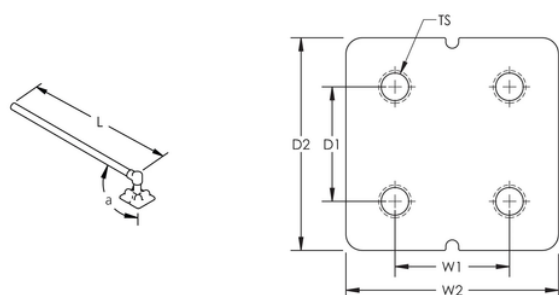

DÉTAILS ADDITIONNELS DE PRODUIT

Inclut (4) des boulons de laiton, (4) des rondelles de laiton, (4) des chapeaux de plastique, et (1) étiquette protectrice.

DIAGRAMMES

AVERTISSEMENT

Les produits nVent doivent être installés et utilisés conformément aux consignes figurant dans les fiches d'instructions et les documents de formation des produits nVent. Les fiches d'instructions sont disponibles à l'adresse suivante: www.nvent.com et auprès de votre représentant du service client nVent. Une mauvaise installation, une utilisation incorrecte, une application erronée ou toute autre forme de non-respect scrupuleux des instructions et avertissements de nVent peuvent entraîner un dysfonctionnement du produit, des dommages matériels, des lésions corporelles graves et le décès et/ou annuler votre garantie.

⚠ AVERTISSEMENT: Ce produit peut vous exposer aux produits chimiques comprenant le fil, qui est connu à l'état de la Californie pour causer des défauts de cancer et de naissance ou tout autre mal reproducteur. Pour plus d'information allez à www.P65Warnings.ca.gov.

Amérique du Nord

+1.800.753.9221

Option 1 - Soins de client

Option 2 - Appui technique

Europe

Pays Bas:

+31 800-0200135

La France:

+33 800 901 793

Europe

L'Allemagne:

800 1890272

D'autres pays:

+31 13 5835404

APAC

Changhai:

+ 86 21 2412 1618/19

Sydney:

+61 2 9751 8500

Notre brochure puissante des marques:
nVent.com CADDY ERICO HOFFMAN RAYCHEM SCHROFF
TRACER