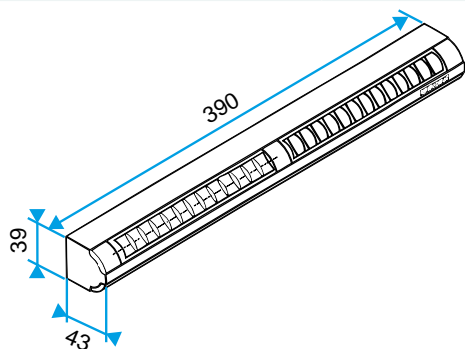

### Données dimensionnelles

Références	H (mm)	L (mm)	Fente (mm)	l (mm)
11011127	39	390	2 x (172 x 12);(250 x 15)	43

EA22, EA30; Entraxe = 370 mm

EA45; Entraxe = 370 mm

Entrée d'air autoréglable