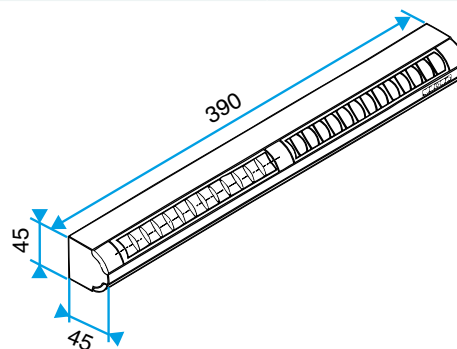

### Données dimensionnelles

Références	H (mm)	L (mm)	Fente (mm)	l (mm)
11011127	39	390	2 x (172 x 12);(250 x 15)	43

EA22, EA30; Entraxe = 370 mm

EA45; Entraxe = 370 mm

Entrée d'air autoréglable