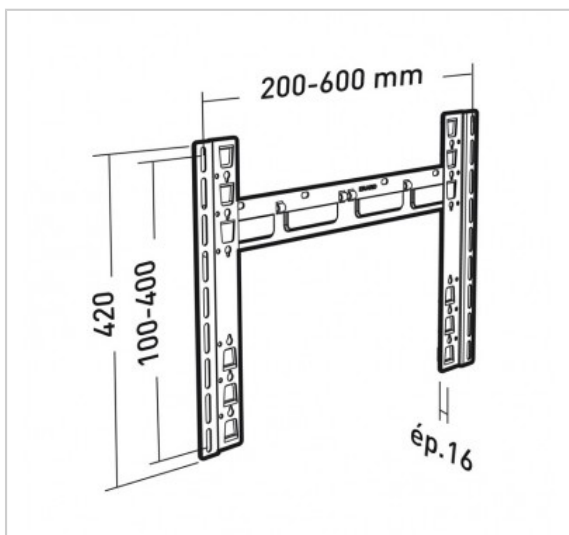

## APPLIK 45007

Support mural fixe pour écrans de 40"-75"

Référence : 045007

### FICHE TECHNIQUE

Fonction	Fixe
Taille écran maxi	40"-75"
Poids maxi (en kg)	70
VESA	200>600x400
Matériau	Acier
Finition	peinture époxy noire
Niveau à bulle intégré	Non
Visserie Support / Ecran fournie	Oui
Visserie Mur / Support fournie	Oui pour murs pleins
Produit livré monté	Oui
Compatibilité Placoplatre®	Oui
Temps de montage (min)	10
Personne(s) pour montage	2