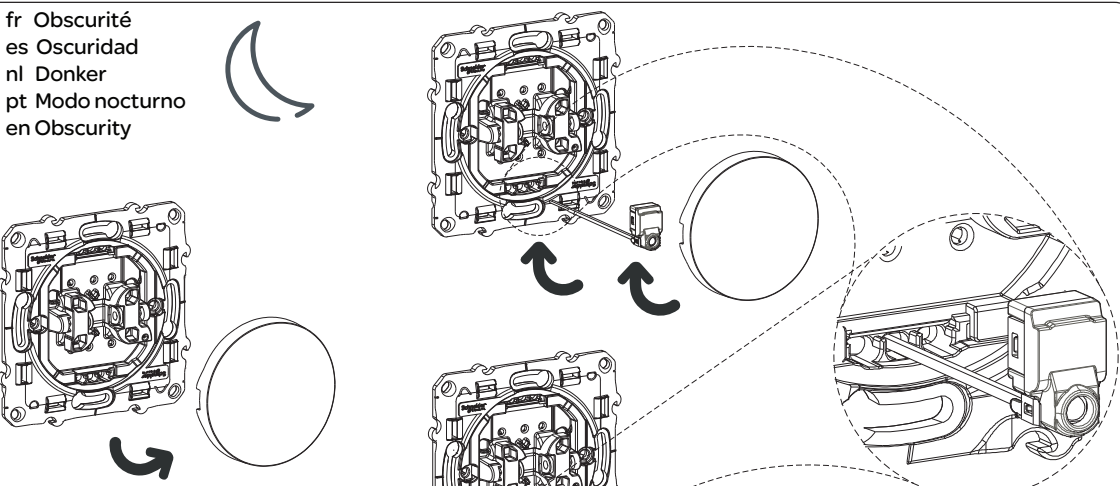

S520291

blue

S520297

blue