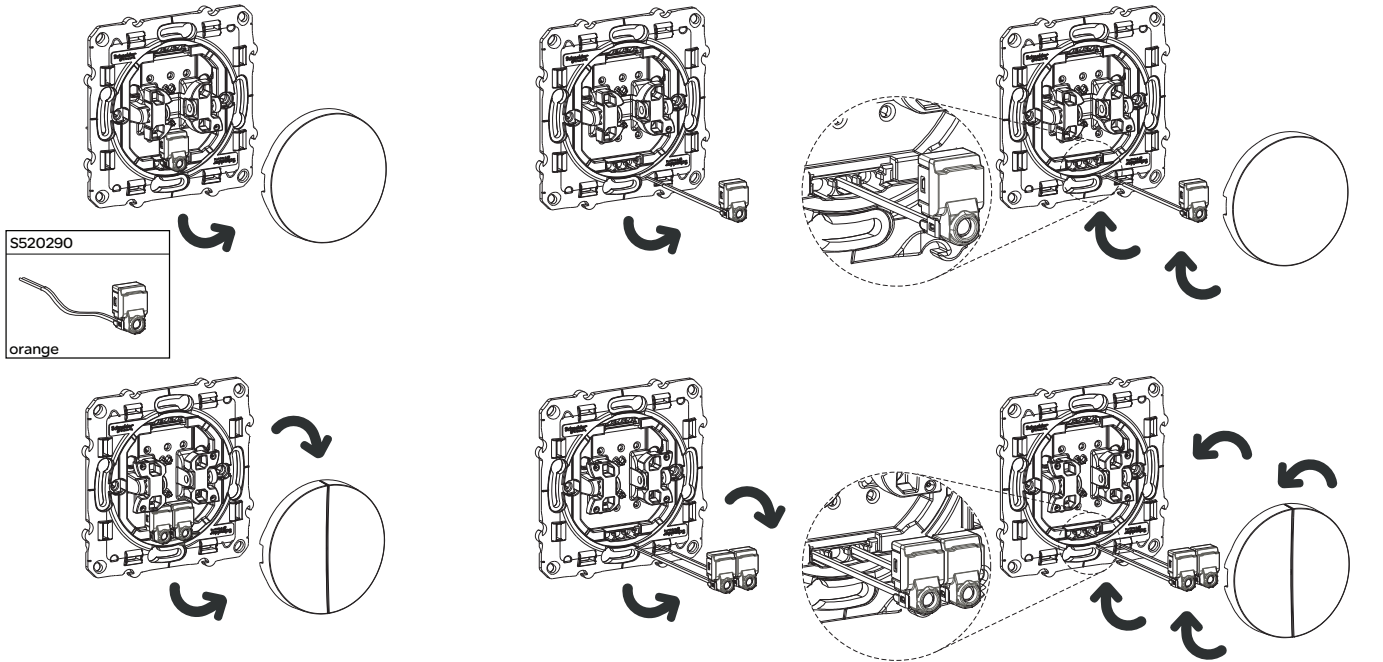

Odace

S520290
LED 1.5mA 250V
 fr Orange / fil
 es Naranja / hilo
 nl Oranje / kabel
 pt Laranja / fios
 en Orange / wire

S520297
LED 0.15mA 250V
 fr Bleu / fil + touche
 es Azul / hilo + tecla
 nl Blauw / kabel + drukker
 pt Azul / fios + teclas
 en Blue / wire + rocker

S520292
LED 0.15mA 250V
 fr Bleu / connexion automatique
 es Azul / Conexión automática
 nl Blauw/aansluiting
 pt Azul/ligação rápida
 en Blue / plug&play

S520291
LED 0.15mA 250V
 fr Bleu / fil
 es Azul / hilo
 nl Blauw / kabel
 pt Azul / fios
 en Blue / wire

S520298
LED 0.15mA 250V
 fr Bleu / fil + 2 1/2 touche
 es Azul / hilo + 2 1/2 teclas
 nl Blauw / kabel + 2 1/2 drukker
 pt Azul / fios + 2 1/2 teclas
 en Blue / wire + 2 1/2 rockers

S520293
LED 5mA 12-48V dc
 fr Bleu / connexion automatique
 es Azul / Conexión automática
 nl Blauw/aansluiting
 pt Azul/ligação rápida
 en Blue / plug&play

S520291

blue

S520297

blue

S520291

blue x2

S520298

blue