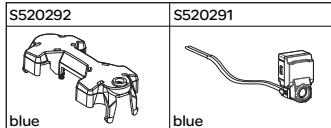

Odace

S520290
LED 1.5mA 250V
fr Orange / fil
es Naranja / hilo
nl Oranje / kabel
pt Laranja / fios
en Orange / wire

S520297
LED 0.15mA 250V
fr Bleu / fil + touche
es Azul / hilo + tecla
nl Blauw / kabel + drukker
pt Azul / fios + teclas
en Blue / wire + rocker

S520292
LED 0.15mA 250V
fr Bleu / connexion automatique
es Azul / Conexión automática
nl Blauw/aansluiting
pt Azul/ligação rápida
en Blue / plug&play

S520291
LED 0.15mA 250V
fr Bleu / fil
es Azul / hilo
nl Blauw / kabel
pt Azul / fios
en Blue / wire

S520298
LED 0.15mA 250V
fr Bleu / fil + 2 1/2 touche
es Azul / hilo + 2 1/2 teclas
nl Blauw / kabel + 2 1/2 drukker
pt Azul / fios + 2 1/2 teclas
en Blue / wire + 2 1/2 rockers

S520293
LED 5mA 12-48V dc
fr Bleu / connexion automatique
es Azul / Conexión automática
nl Blauw/aansluiting
pt Azul/ligação rápida
en Blue / plug&play