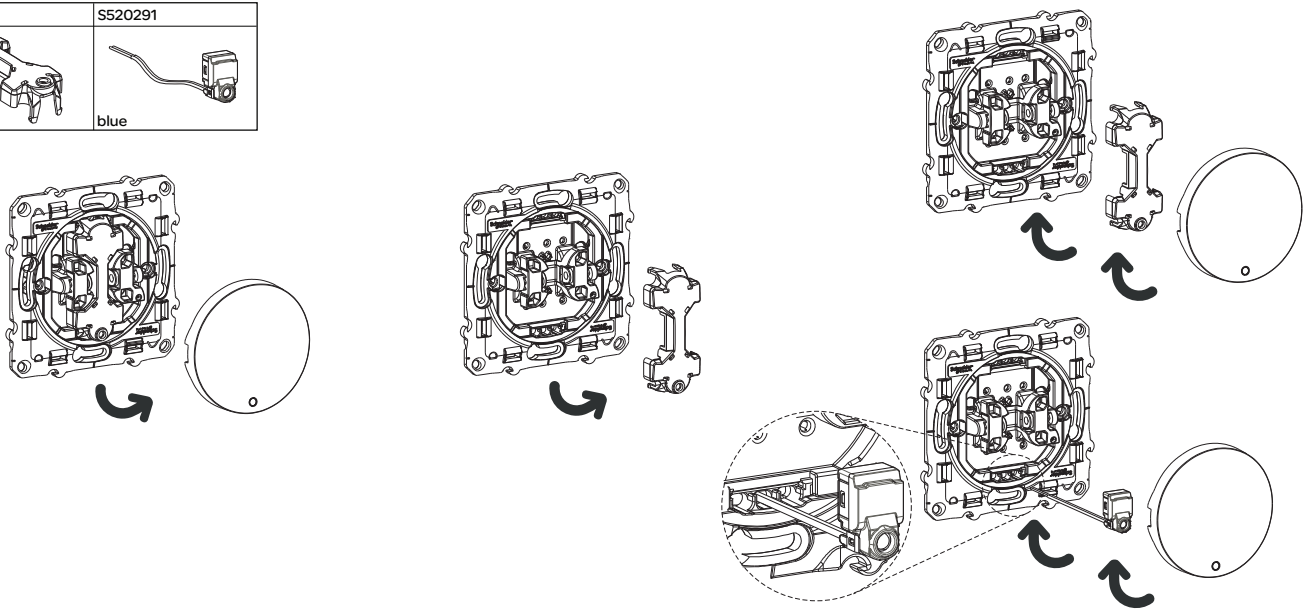

Odace

S520290
LED 1.5mA 250V
 fr Orange / fil
 es Naranja / hilo
 nl Oranje / kabel
 pt Laranja / fios
 en Orange / wire

S520297
LED 0.15mA 250V
 fr Bleu / fil + touche
 es Azul / hilo + tecla
 nl Blauw / kabel + drukker
 pt Azul / fios + teclas
 en Blue / wire + rocker

S520292
LED 0.15mA 250V
 fr Bleu / connexion automatique
 es Azul / Conexión automática
 nl Blauw/aansluiting
 pt Azul/ligação rápida
 en Blue / plug&play

S520291
LED 0.15mA 250V
 fr Bleu / fil
 es Azul / hilo
 nl Blauw / kabel
 pt Azul / fios
 en Blue / wire

S520298
LED 0.15mA 250V
 fr Bleu / fil + 2 1/2 touche
 es Azul / hilo + 2 1/2 teclas
 nl Blauw / kabel + 2 1/2 drukker
 pt Azul / fios + 2 1/2 teclas
 en Blue / wire + 2 1/2 rockers

S520293
LED 5mA 12-48V dc
 fr Bleu / connexion automatique
 es Azul / Conexión automática
 nl Blauw/aansluiting
 pt Azul/ligação rápida
 en Blue / plug&play

S520291

blue

S520297

blue

S520291

blue x2

S520298

blue