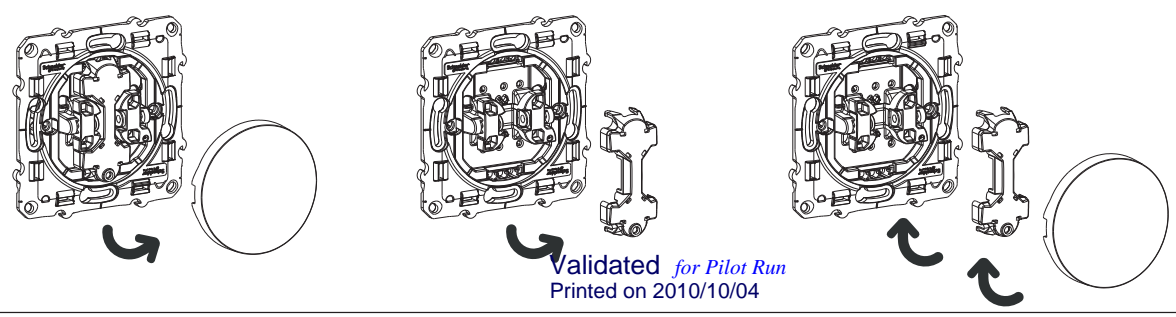

S520292
LED 0.15mA 250V
 fr Bleu / connexion automatique
 es Azul / Conexión automática
 nl Blauw/aansluiting
 pt Azul/ligação rápida
 en Blue / plug&play

S520291
LED 0.15mA 250V
 fr Bleu / fil
 es Azul / hilo
 nl Blauw / kabel
 pt Azul / fios
 en Blue / wire

S520298
LED 0.15mA 250V
 fr Bleu / fil + 2 1/2 touche
 es Azul / hilo + 2 1/2 teclas
 nl Blauw / kabel + 2 1/2 drukker
 pt Azul / fios + 2 1/2 teclas
 en Blue / wire + 2 1/2 rockers

S520293
LED 5mA 12-48V dc
 fr Bleu / connexion automatique
 es Azul / Conexión automática
 nl Blauw/aansluiting
 pt Azul/ligação rápida
 en Blue / plug&play