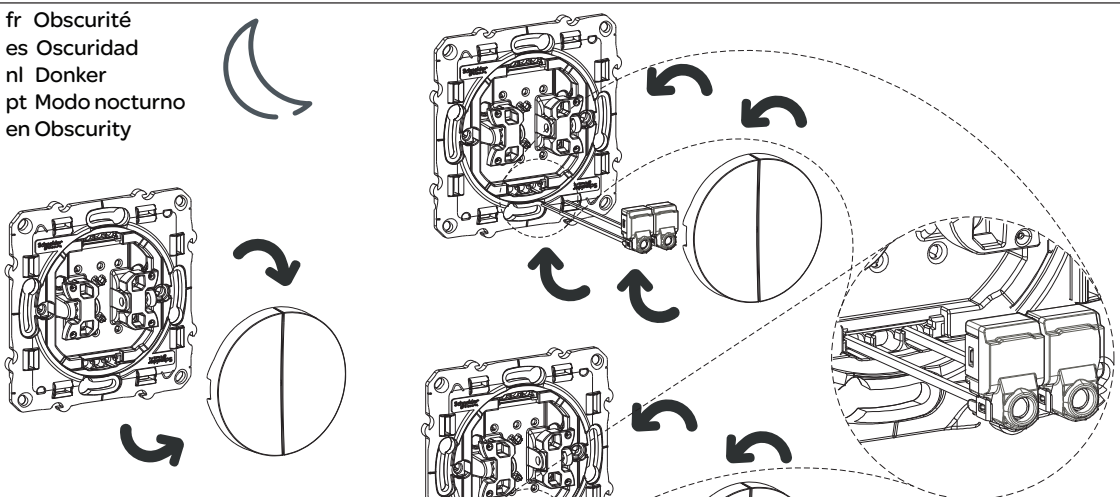

S520291

blue

S520297

blue

S520291

blue x2

S520298

blue

		P1	P2	P6	P7	PB NO
		fr Interrupteur es Interruptor nl Schakelaar pt Interruptor en One way switch	fr Interrupteur double pôle es Interruptor bipolar nl Tweepolige schakelaar pt Interruptor bipolar en Bipolar switch	fr Commutateur es Conmutador nl Wisselschakelaar pt Comutador en Selector switch	fr Interrupteur intermédiaire es Interruptor cruce nl Tussenschakelaar pt Inversor en Crossover switch	fr Bouton-poussoir NO es Pulsador nl Drukknop pt Botão de Pressão en Push-button NO
fr Borne à connecter / Lampe es Terminal a conectar / lámpara nl Klemmte for aansluiting / lamp pt Terminal for asselgado / Lâmpada en Terminal connected / lamp	fr Raccordement localisation es Conexión localización nl Lokale aansluiting pt Localização da ligação en Location Connection	1 - L ----- S520290 S520291 S520292 S520293	-	1 - 2 ----- S520290 S520291	1 - 2 ----- S520290 S520291	1 - L ----- S520290 S520291 S520292 S520293
	fr Raccordement indication es Conexión indicación nl Lokale aansluiting pt Indicação da ligação en Indication connection	1 - N ----- S520290 S520291	L1 - L2 ----- S520290 S520291	1 - N ----- S520290 S520291	-	-
		