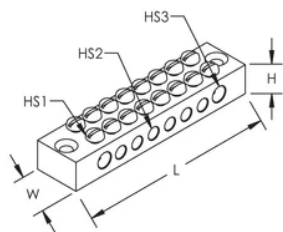

### FEATURES

---

Sert à raccorder de nombreux câbles de terre à un point unique qui se connecte ensuite au système de mise à la terre

Deux trous sont disponibles (fraise à vis M5) pour installation du bloc de terre

### CARACTÉRISTIQUES DU PRODUIT

---

Article Number: 711470

Material: Laiton

Finish: Étamé

Longueur: 88-mm

Width: 20-mm

Height: 13-mm

Hole Size 1: 4-mm

Hole Size 2: 5,2-mm

Hole Size 3: 6,5-mm

## DIAGRAMS